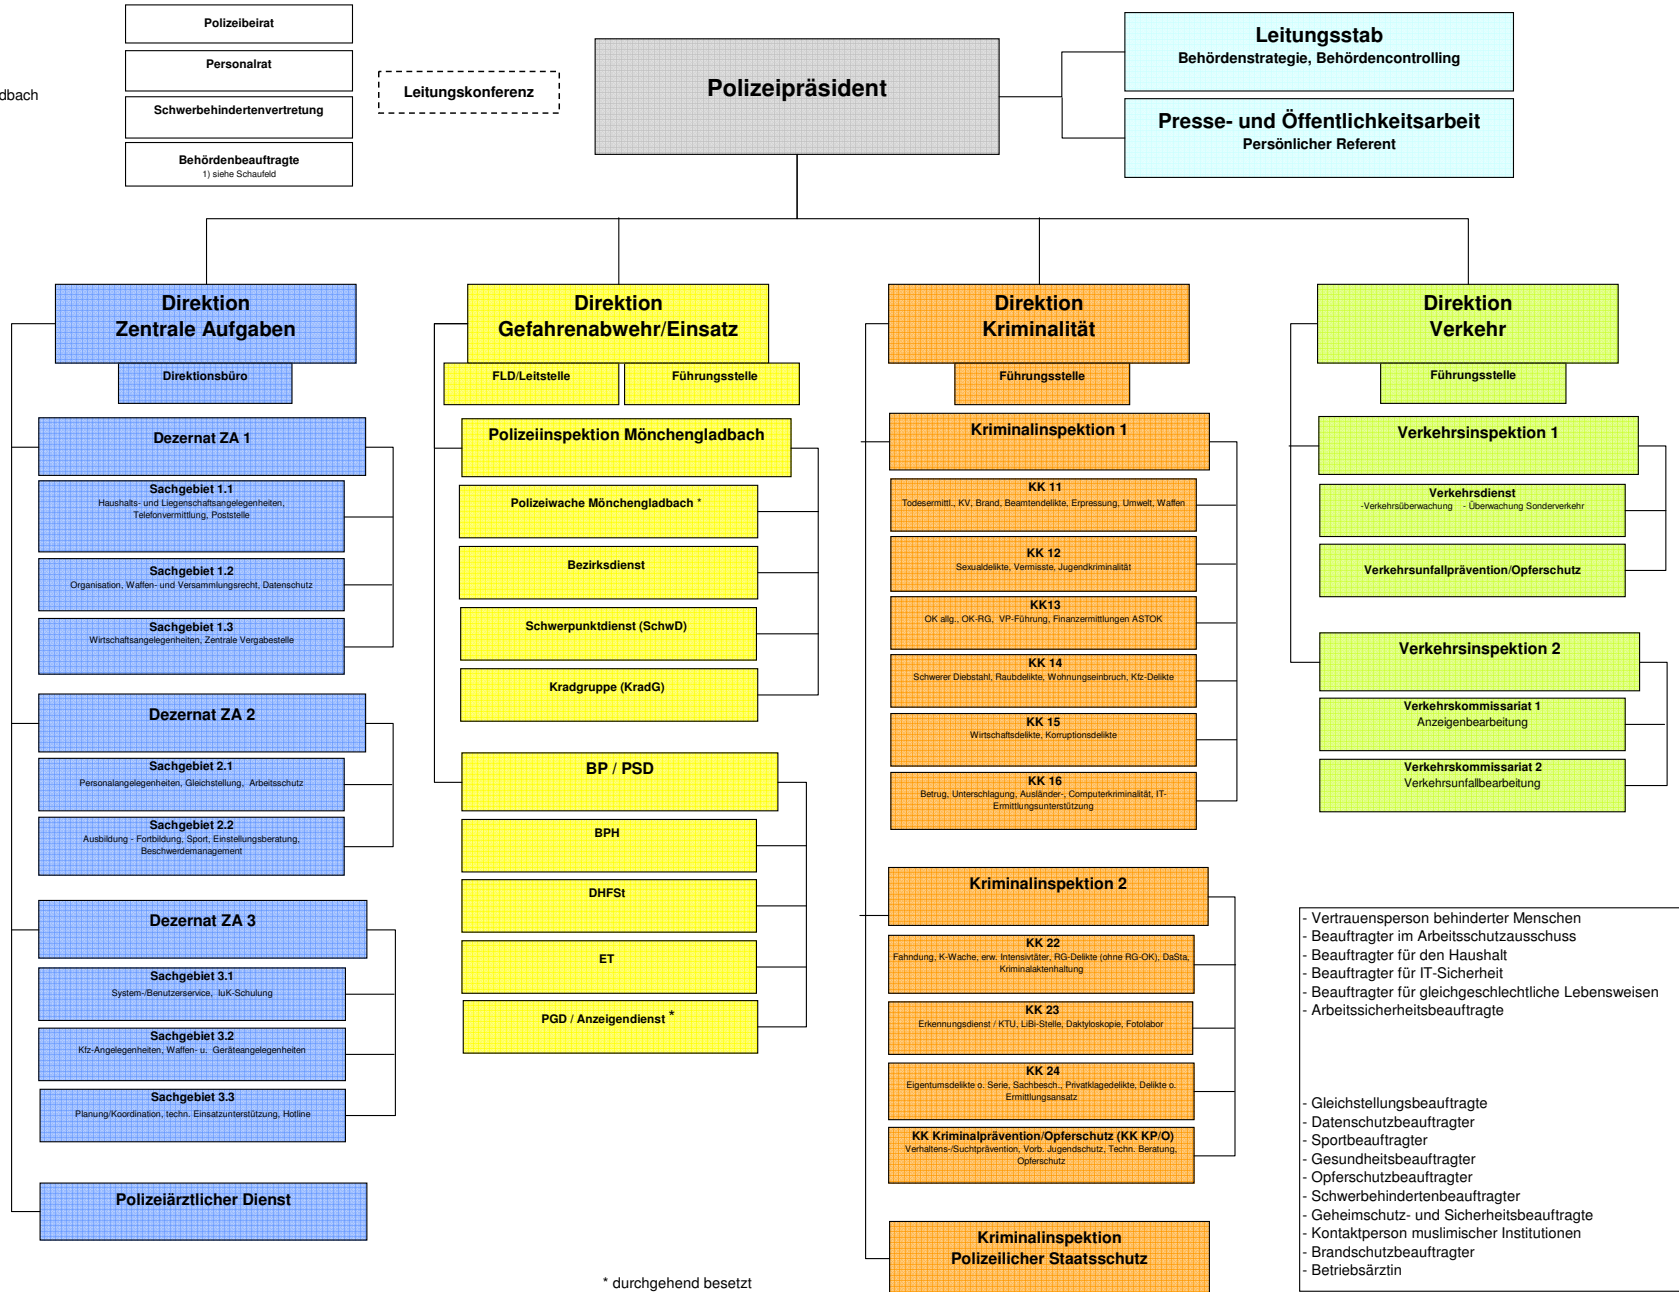

Polizeipräsidium Mönchengladbach
 Krefelder Straße 555
 41065 Mönchengladbach
 Tel.: 02161 - 29 - 0
 Fax.: 02161 - 29 -10229

* durchgehend besetzt