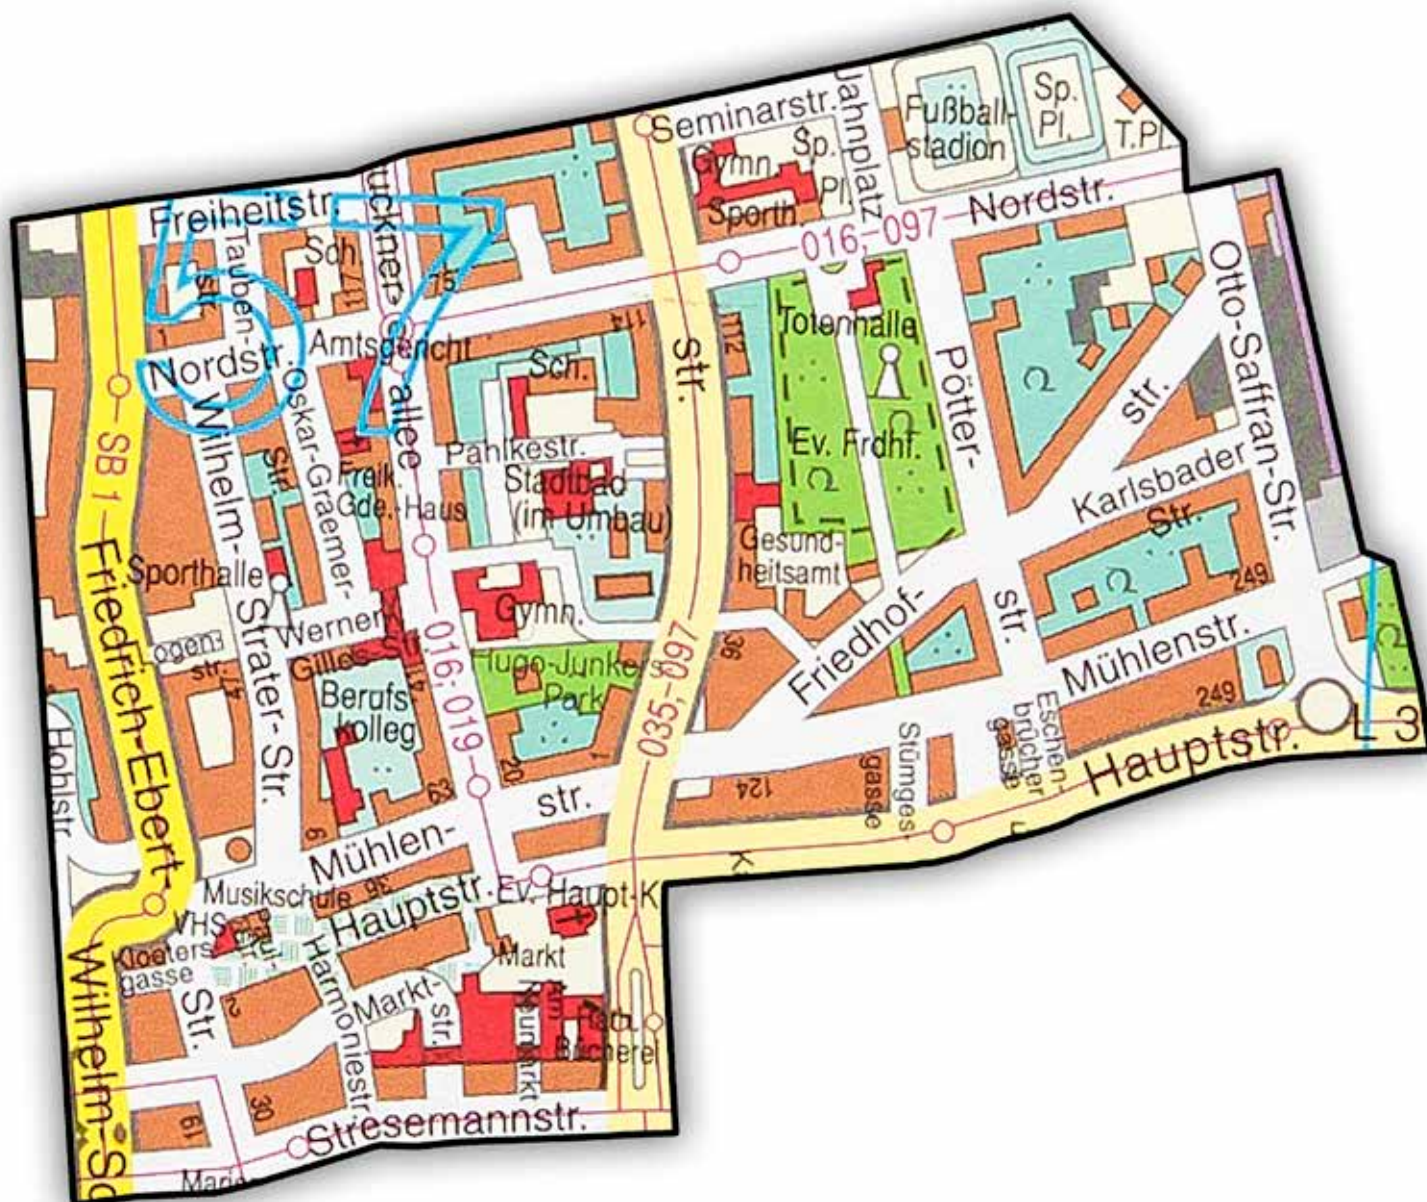

Polizeihauptkommissar

Telefon 02161 29-22856