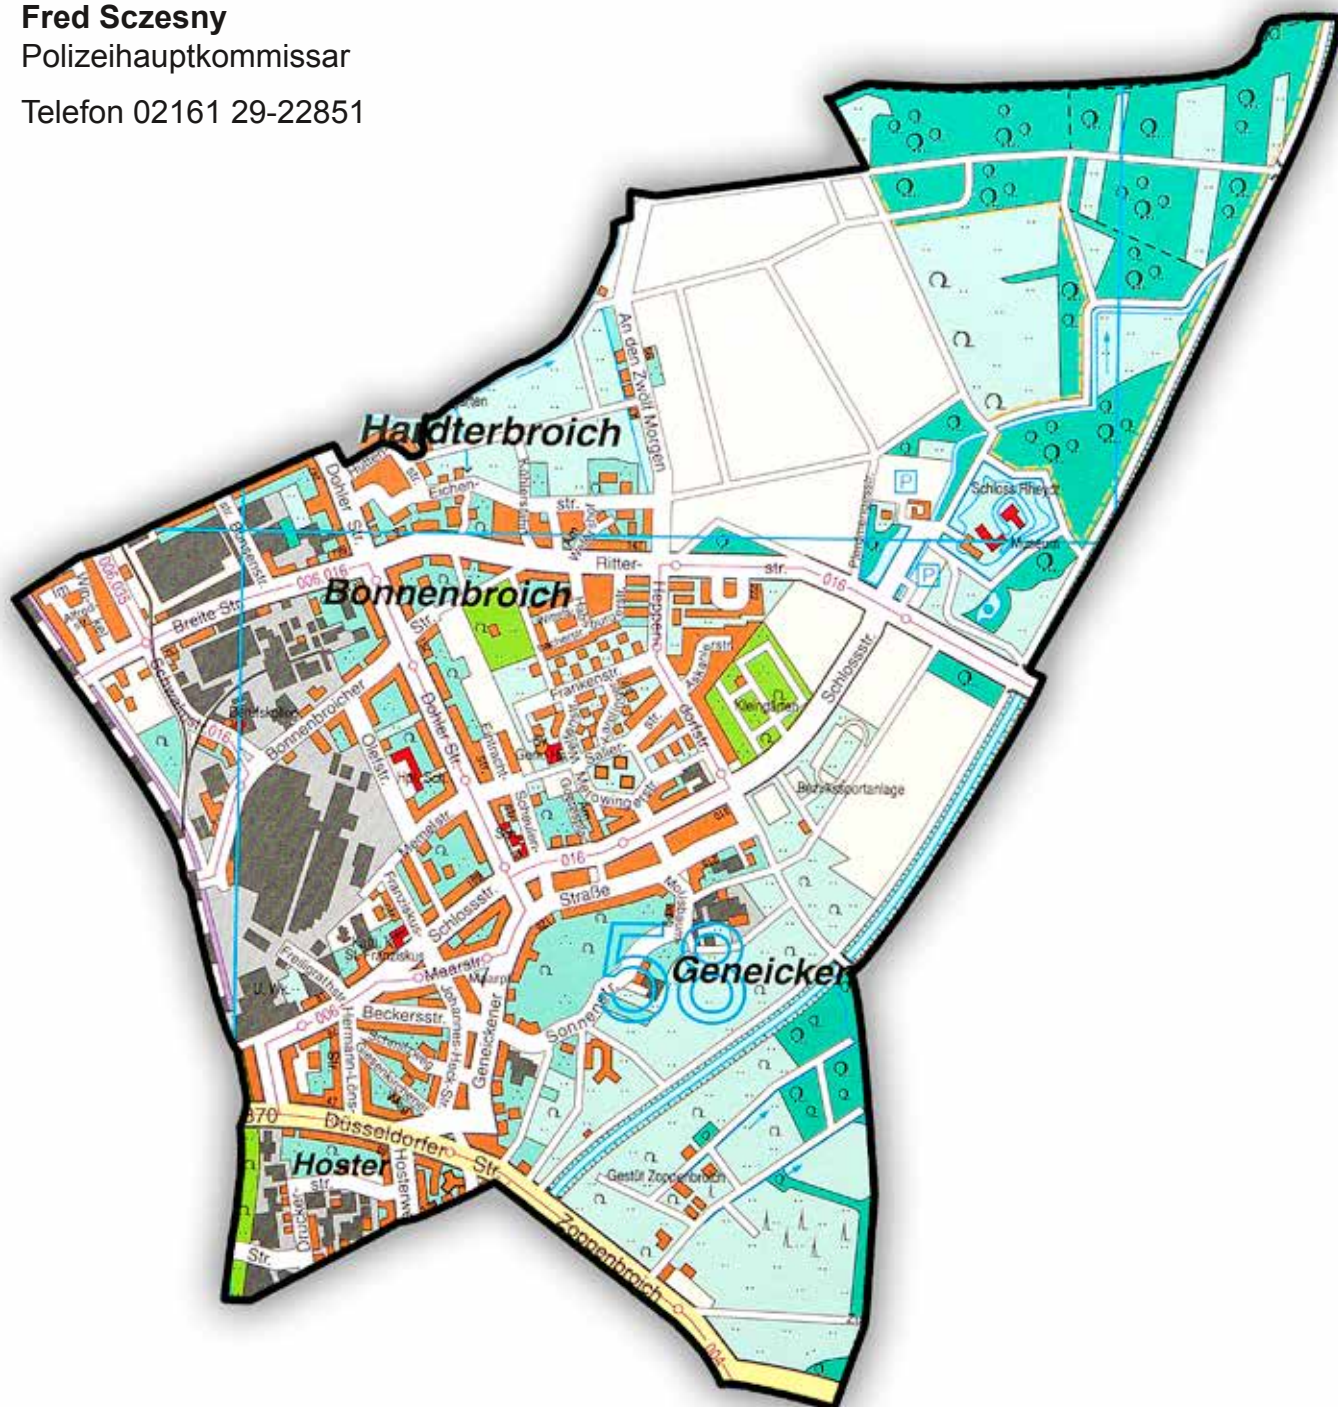

Fred Sczesny
Polizeihauptkommissar
Telefon 02161 29-22851