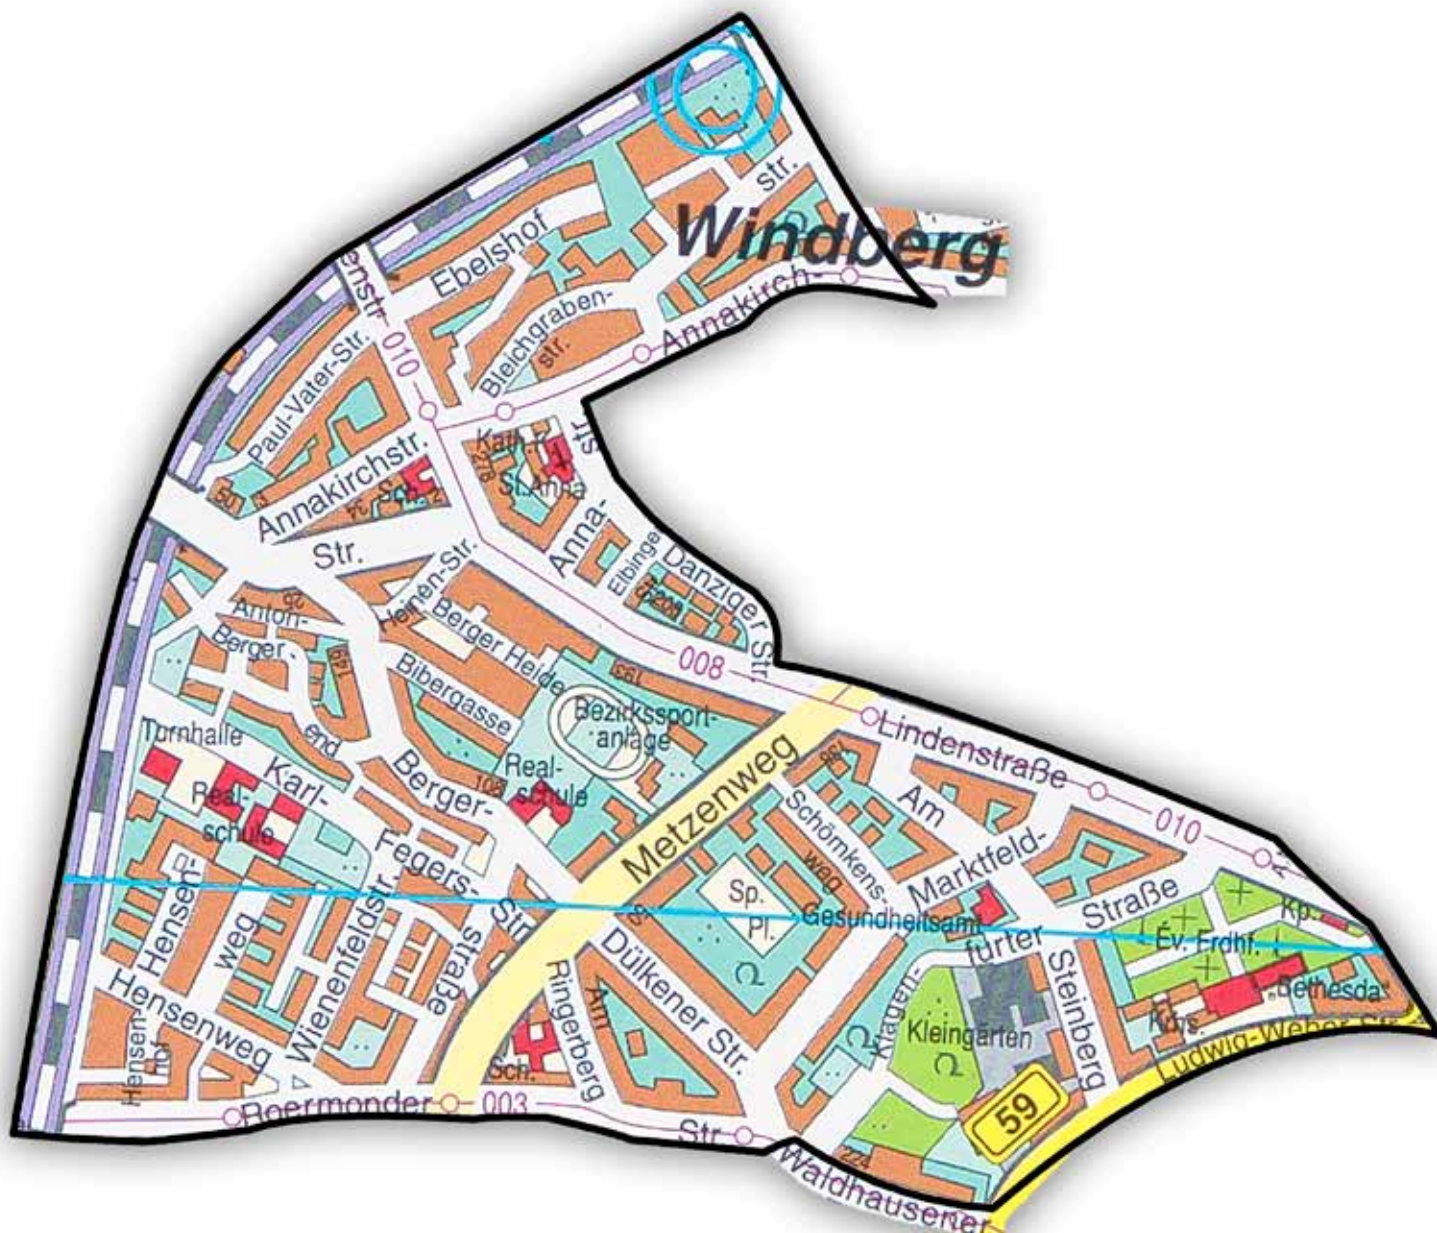

MG- Windberg, Waldhausen

Polizeihauptkommissar

Telefon 02161 29-22835