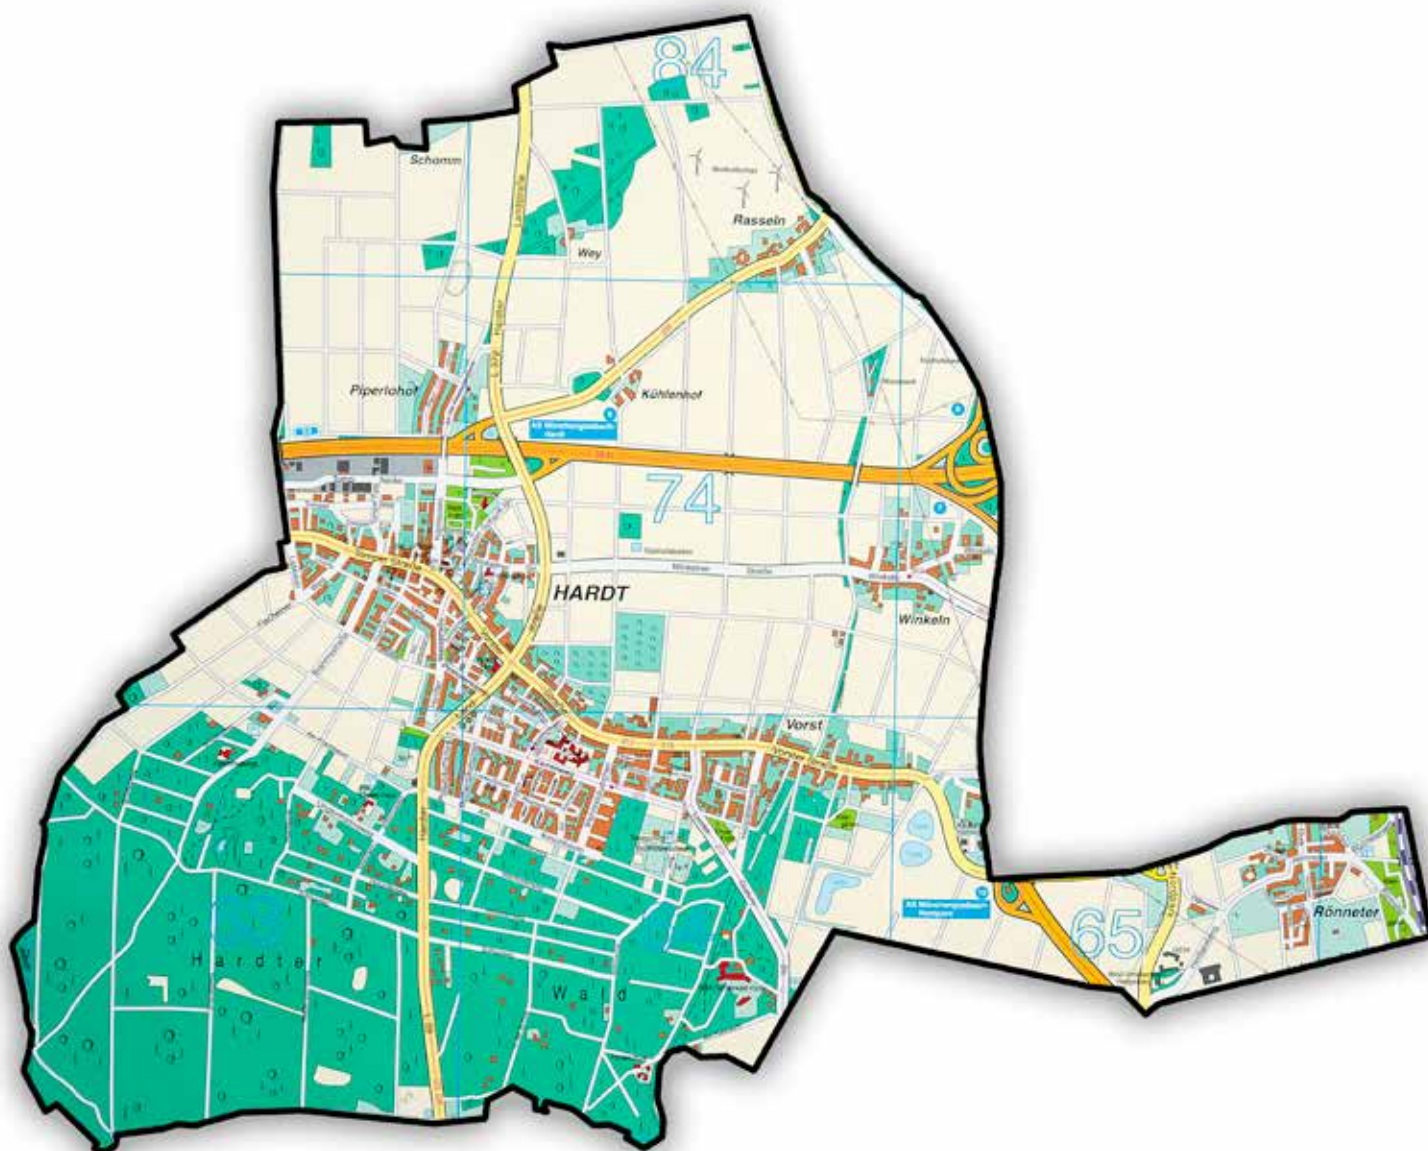

MG- Dorthausen, Hehn, Holt

Alfred Peters
Polizeihauptkommissar
Telefon 02161 3084751

MG- Hardt, Rönneten

Andre Quintaba
Polizeihauptkommissar

Telefon 02161 3084751

MG- Hamern, Venn, Hardt

Andre Quintaba
Polizeihauptkommissar
Telefon 02161 3084751