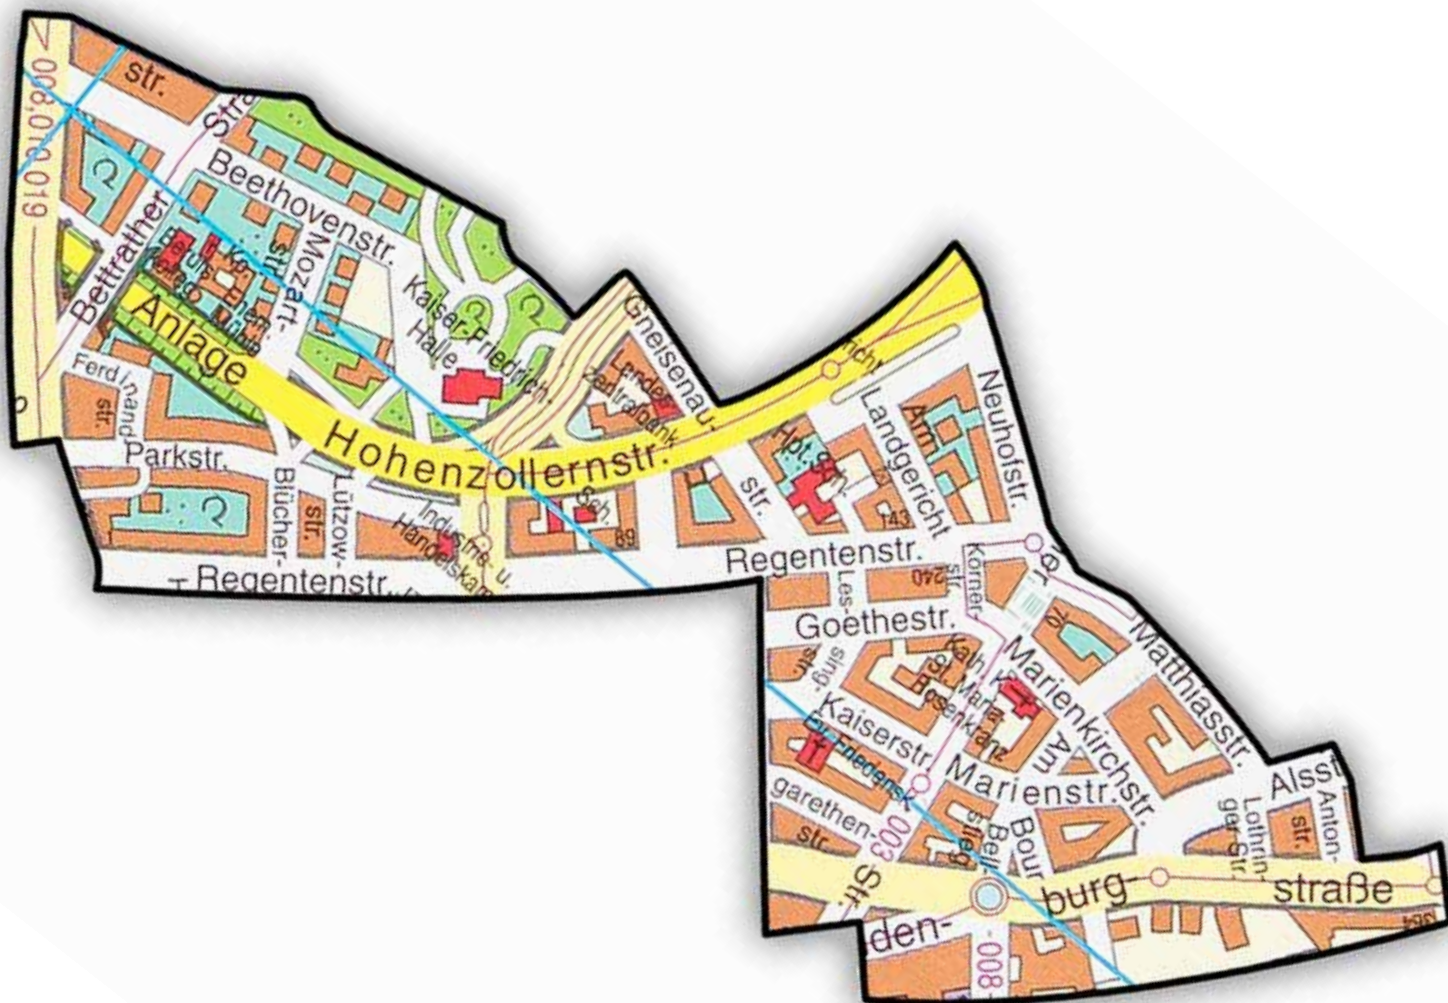

Michael Grefrath
Polizeihauptkommissar
Telefon 02161 29-22836

MG - Stadtmitte, Eicken

Hermann-Josef Weuthen

Polizeihauptkommissar

Telefon 02161 29-22833

MG- Eicken

Alexandra Hoppenkamps

Polizeioberkommissarin