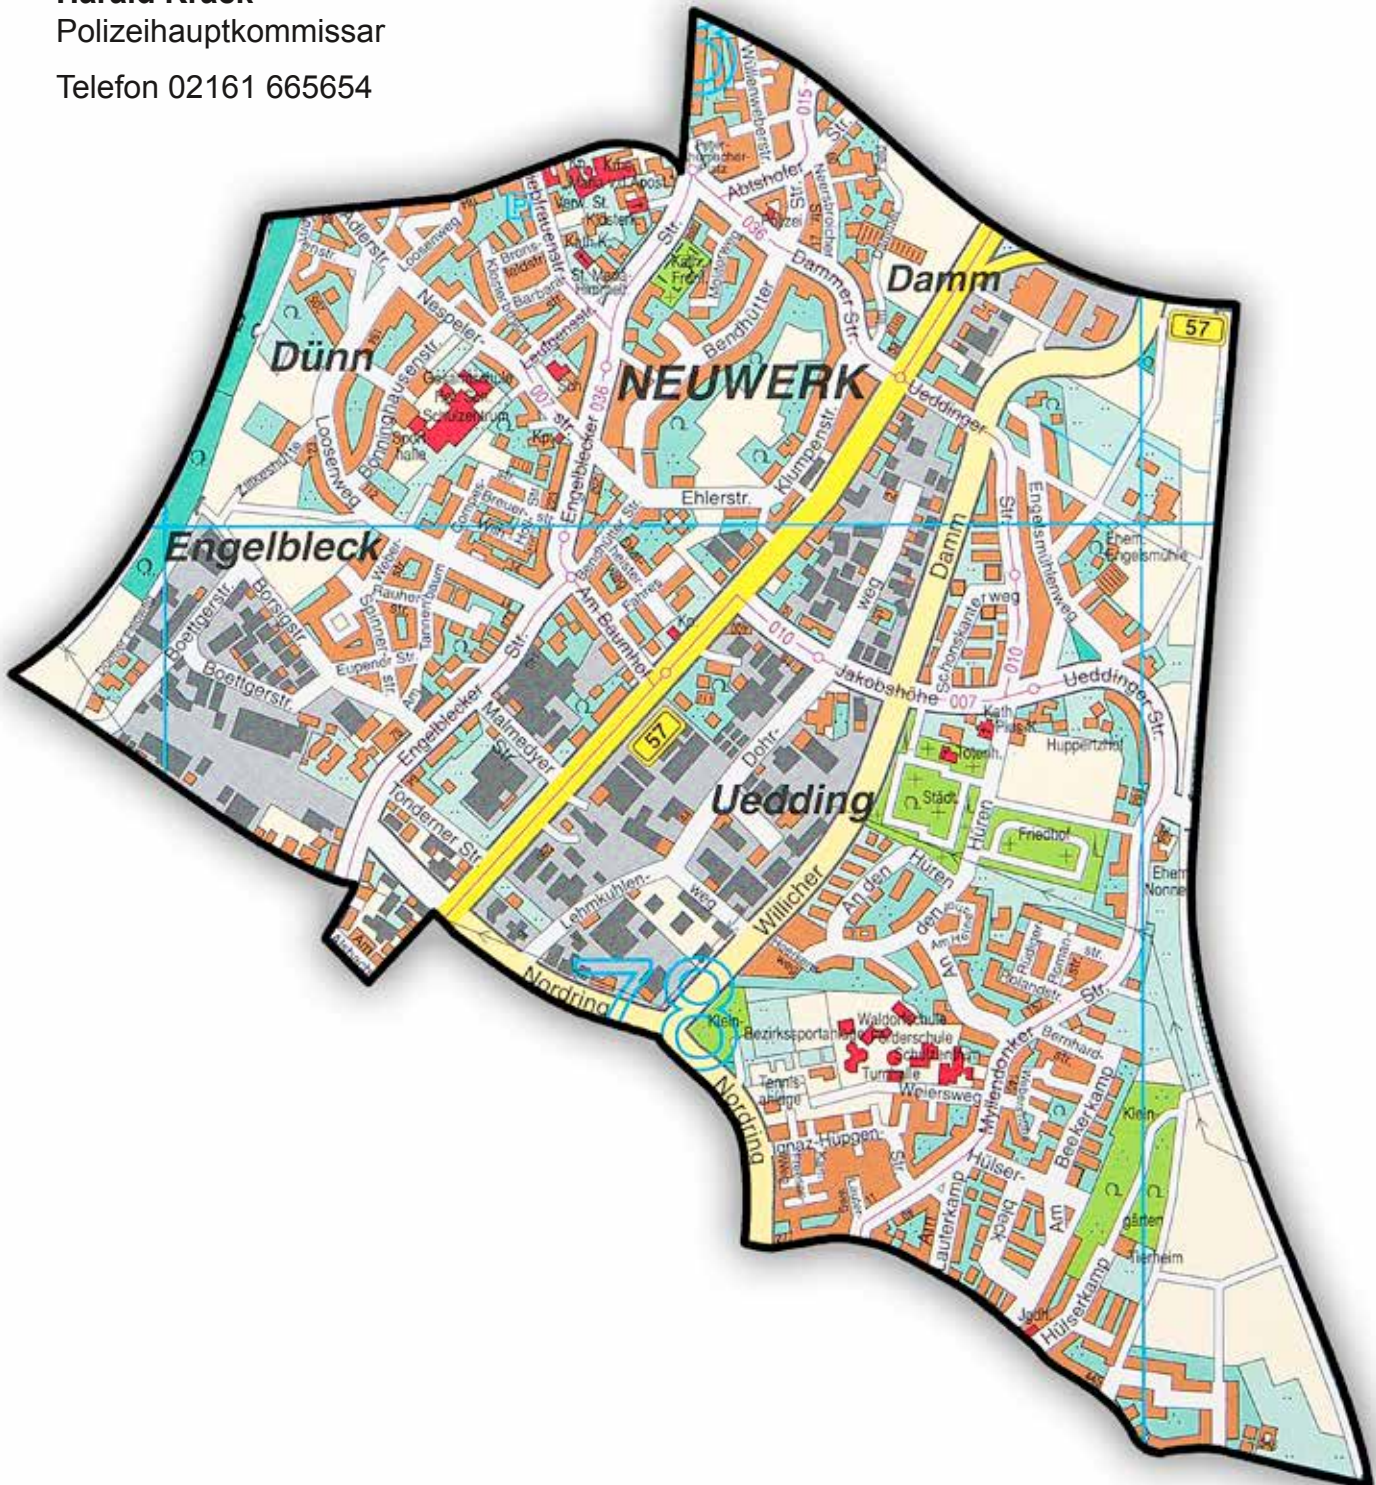

Harald Krack
Polizeihauptkommissar
Telefon 02161 665654