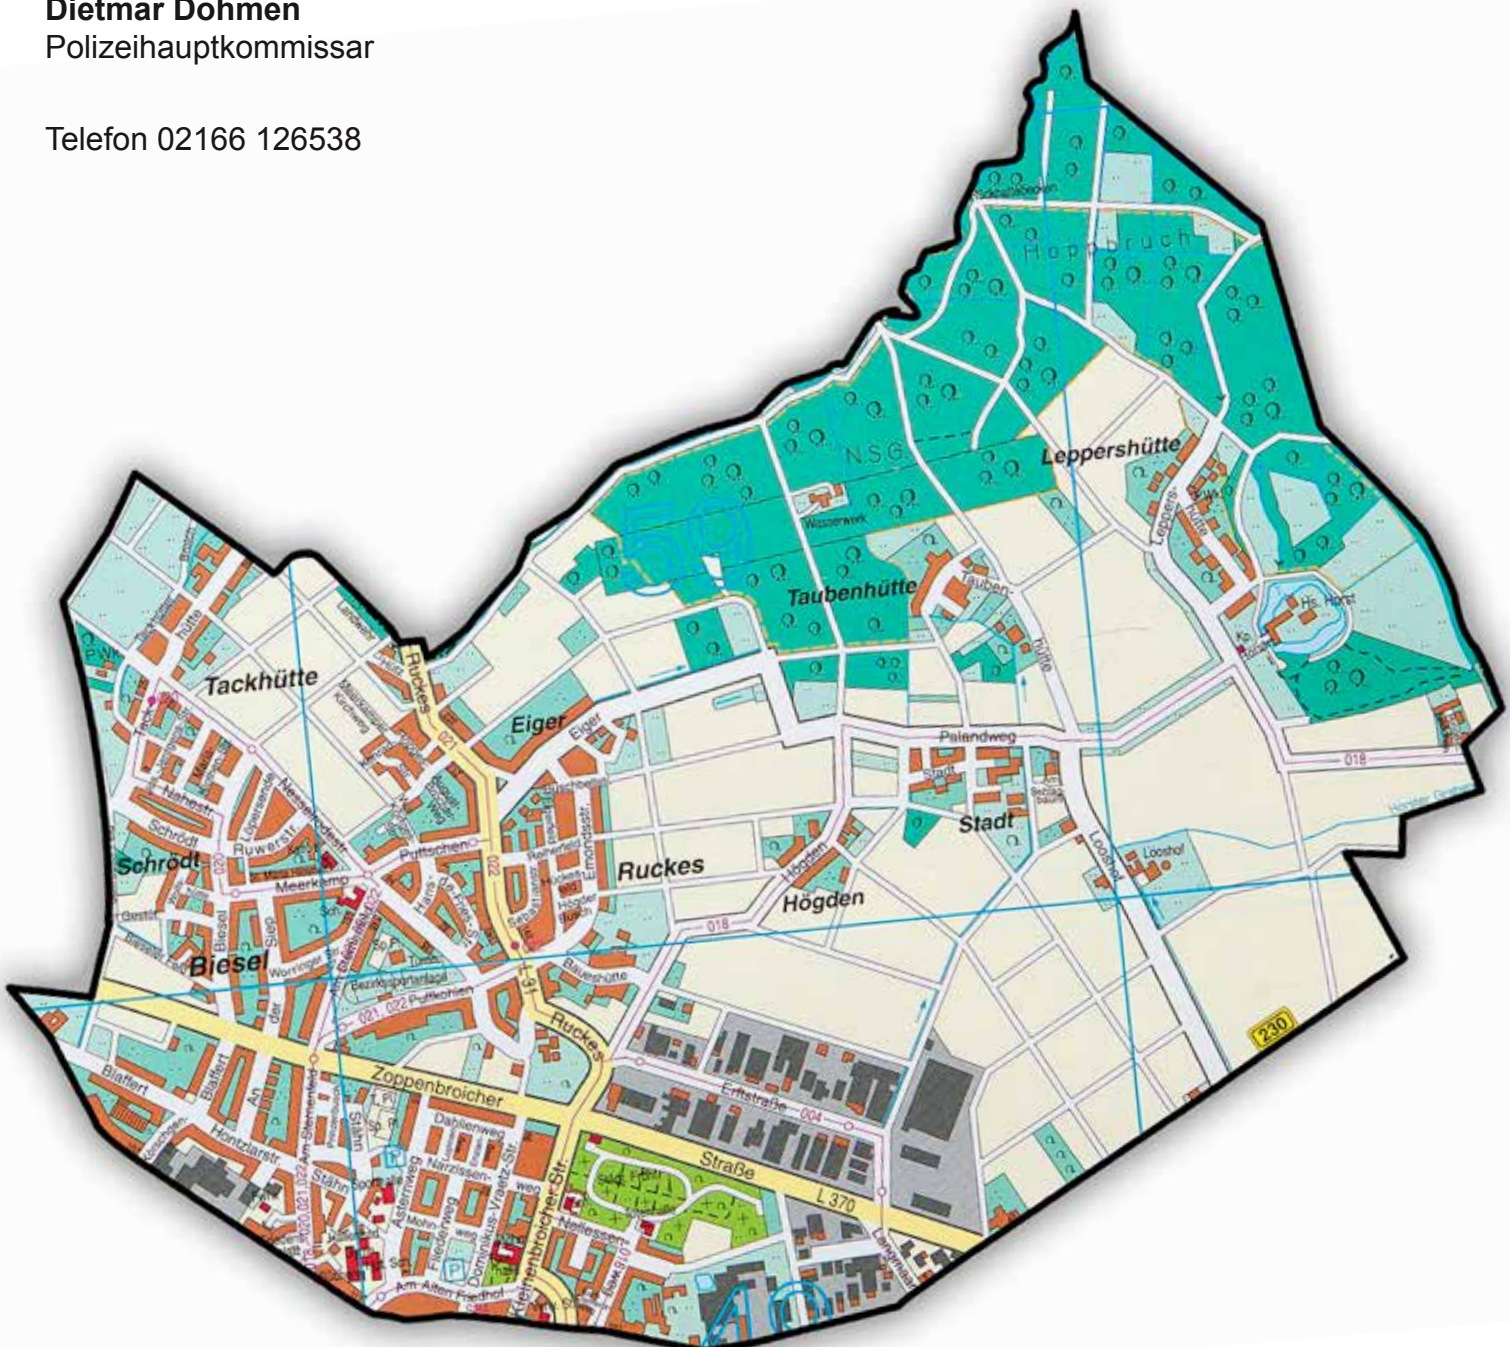

Dietmar Dohmen
Polizeihauptkommissar

Telefon 02166 126538