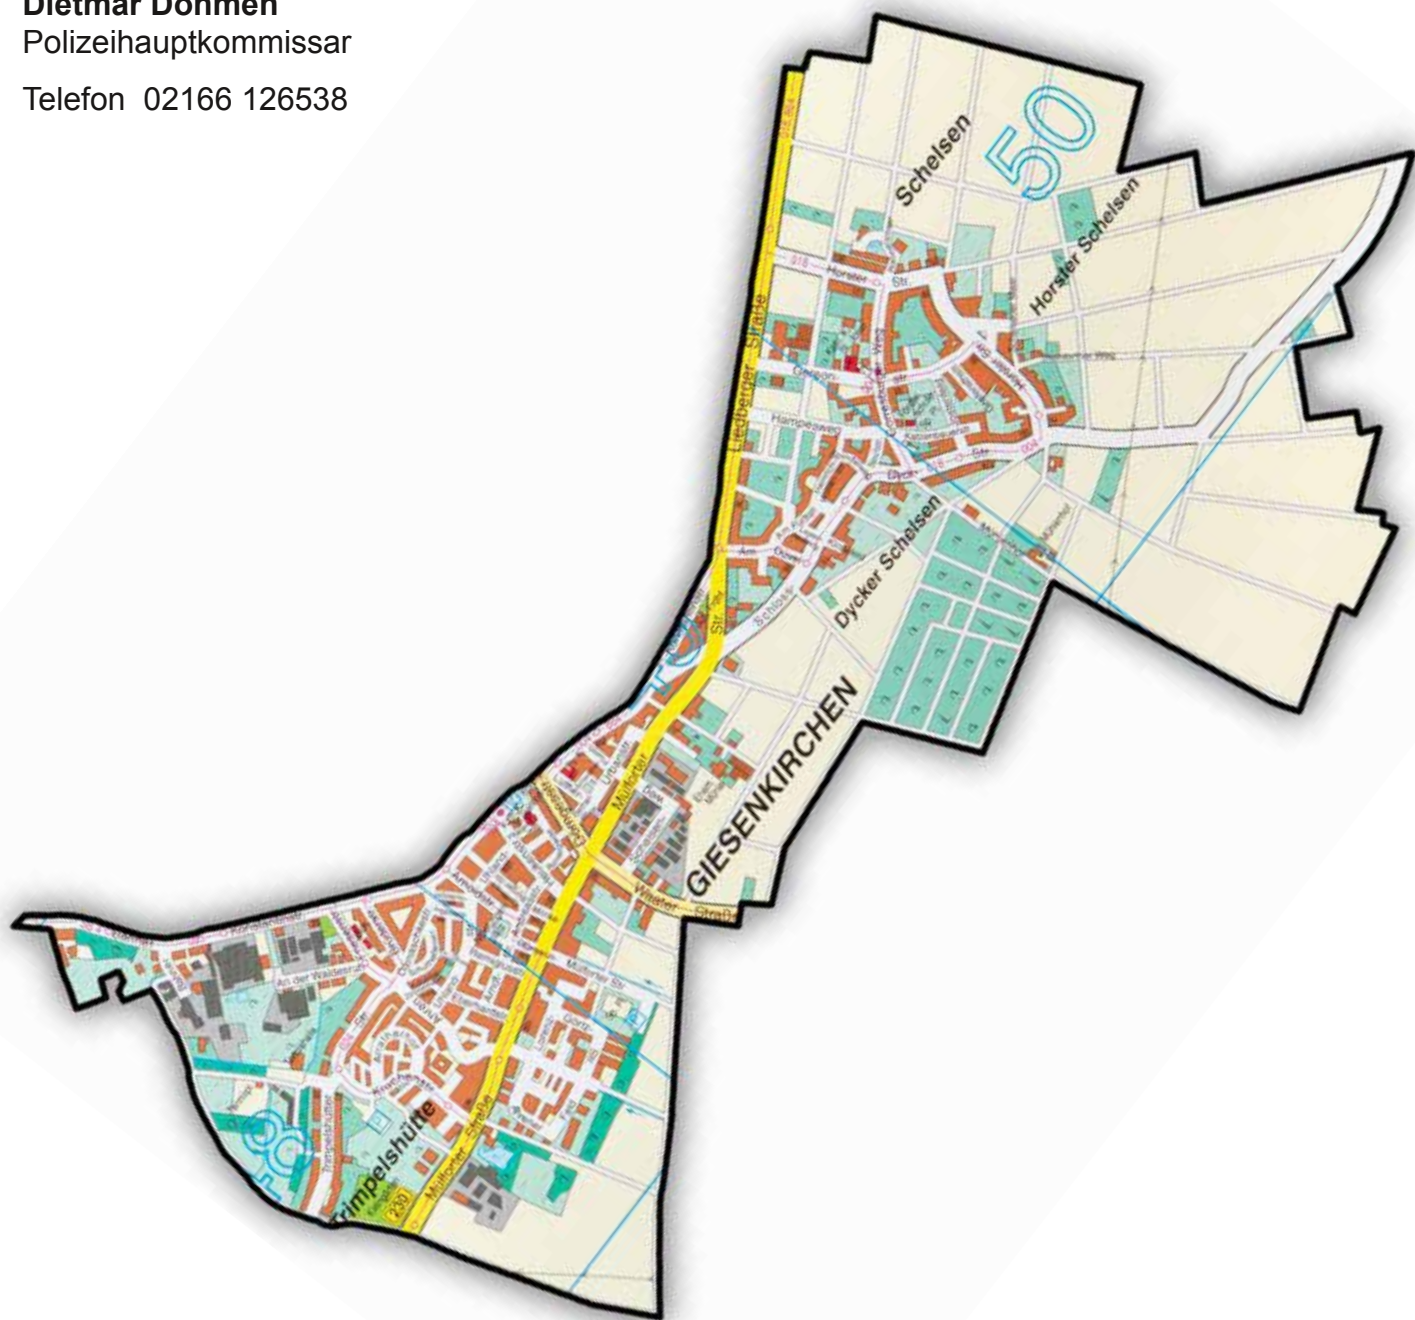

Dietmar Dohmen
Polizeihauptkommissar

Telefon 02166 126538

RY- Giesenkirchen, RY- Schelsen, Horster Schelsen, Dycker Schelsen, Trimpelshütte

Dietmar Dohmen
Polizeihauptkommissar
Telefon 02166 126538

RY- Odenkirchen, RY- Kamphausener Höhe bis Wetschewell, Bell, Kohr