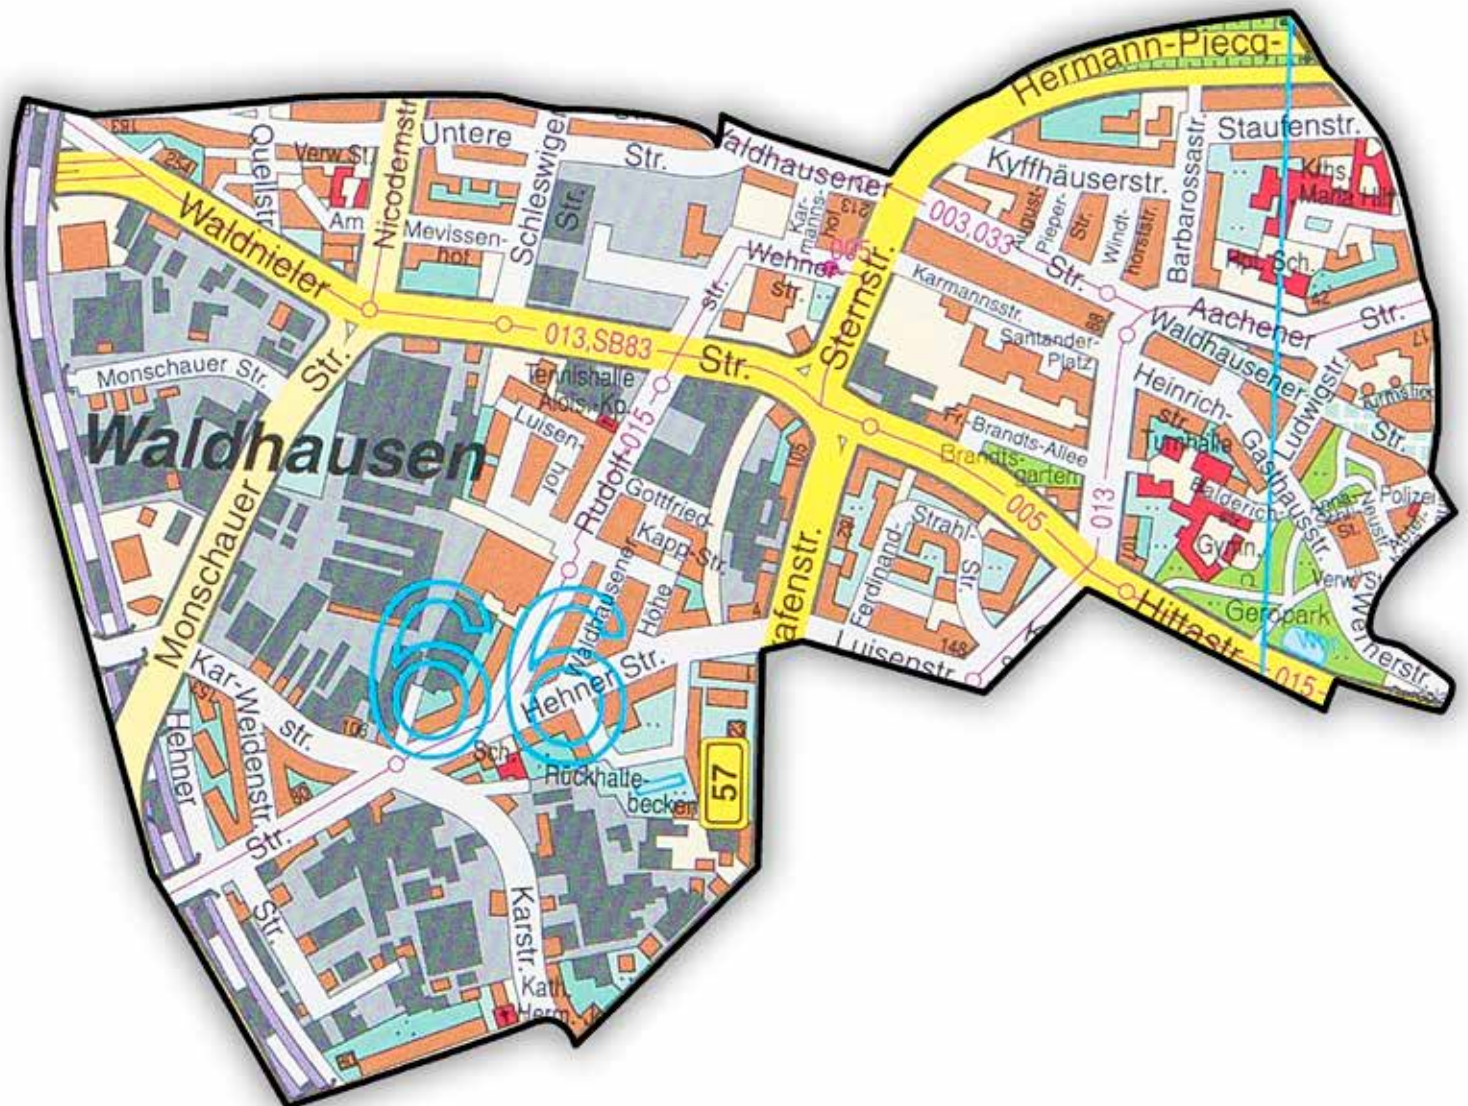

MG - Stadtmitte, Waldhausen