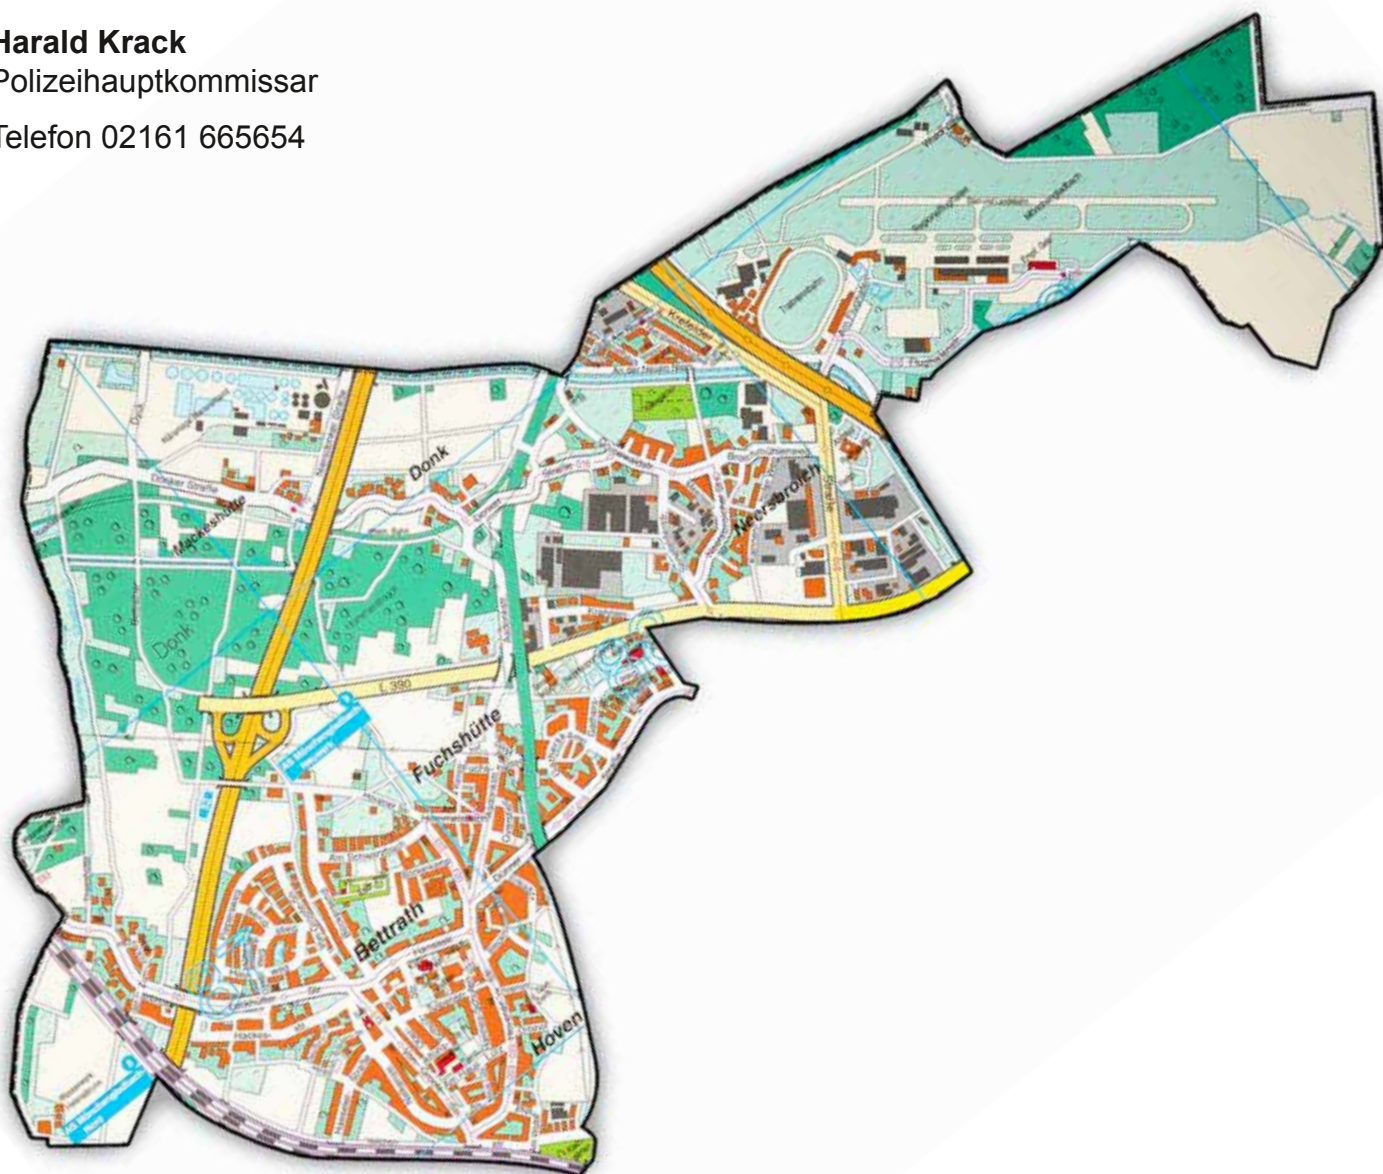

MG- Bettrath, Neersbroich