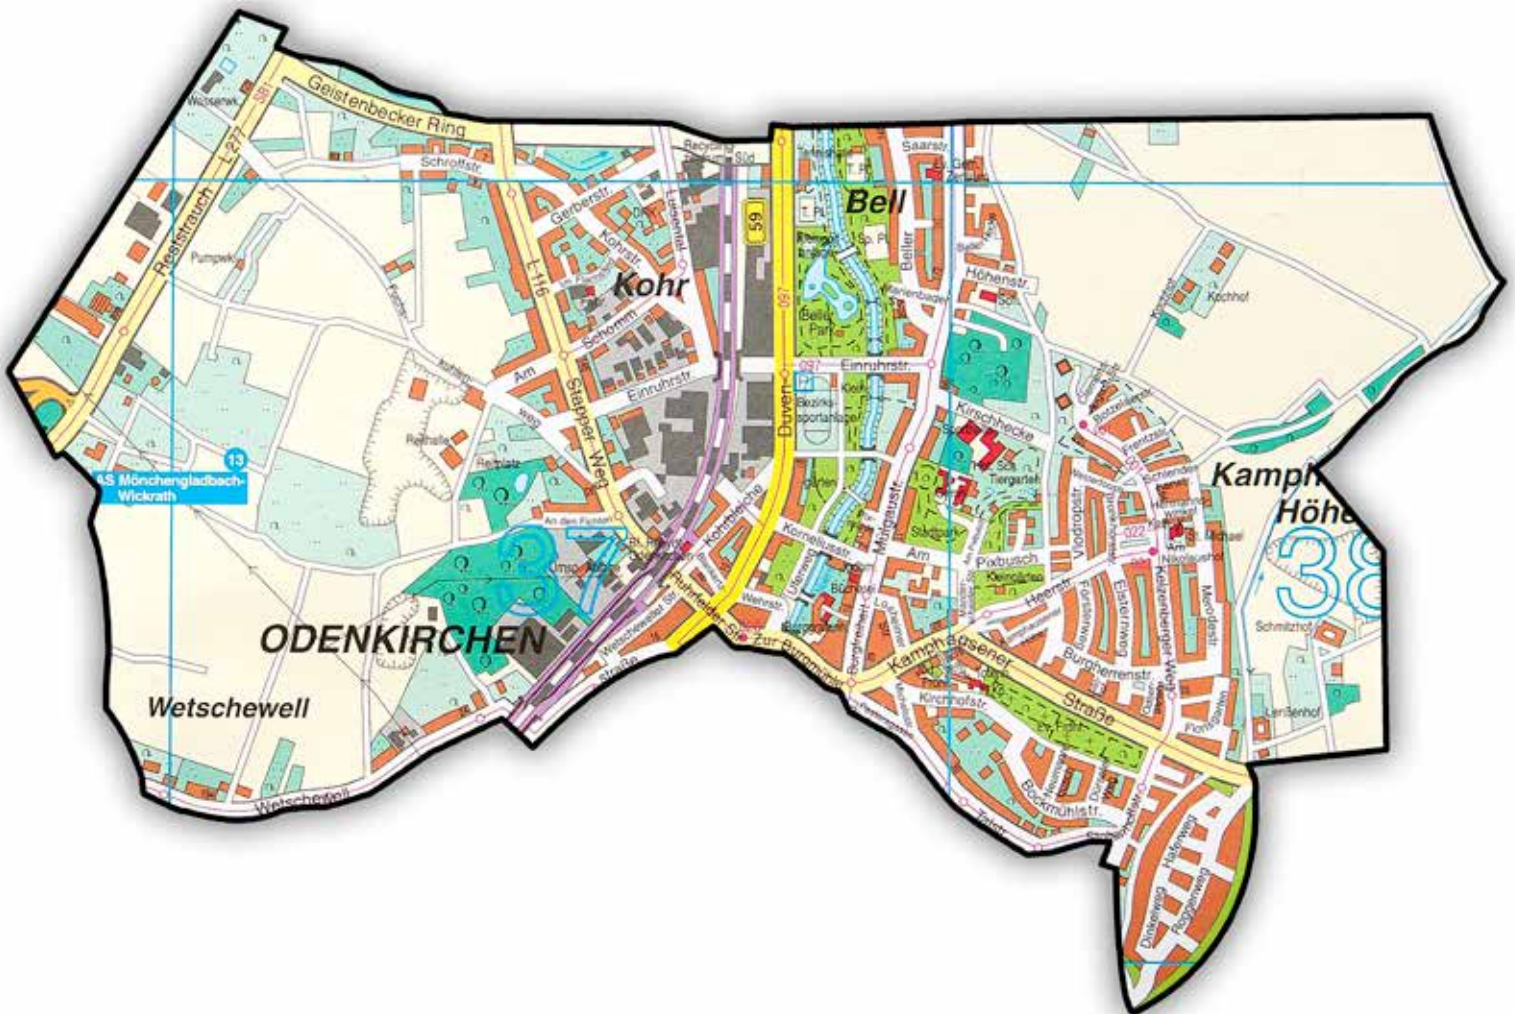

RY- Odenkirchen, RY- Kamphausener Höhe bis Wetschewell, Bell, Kohr