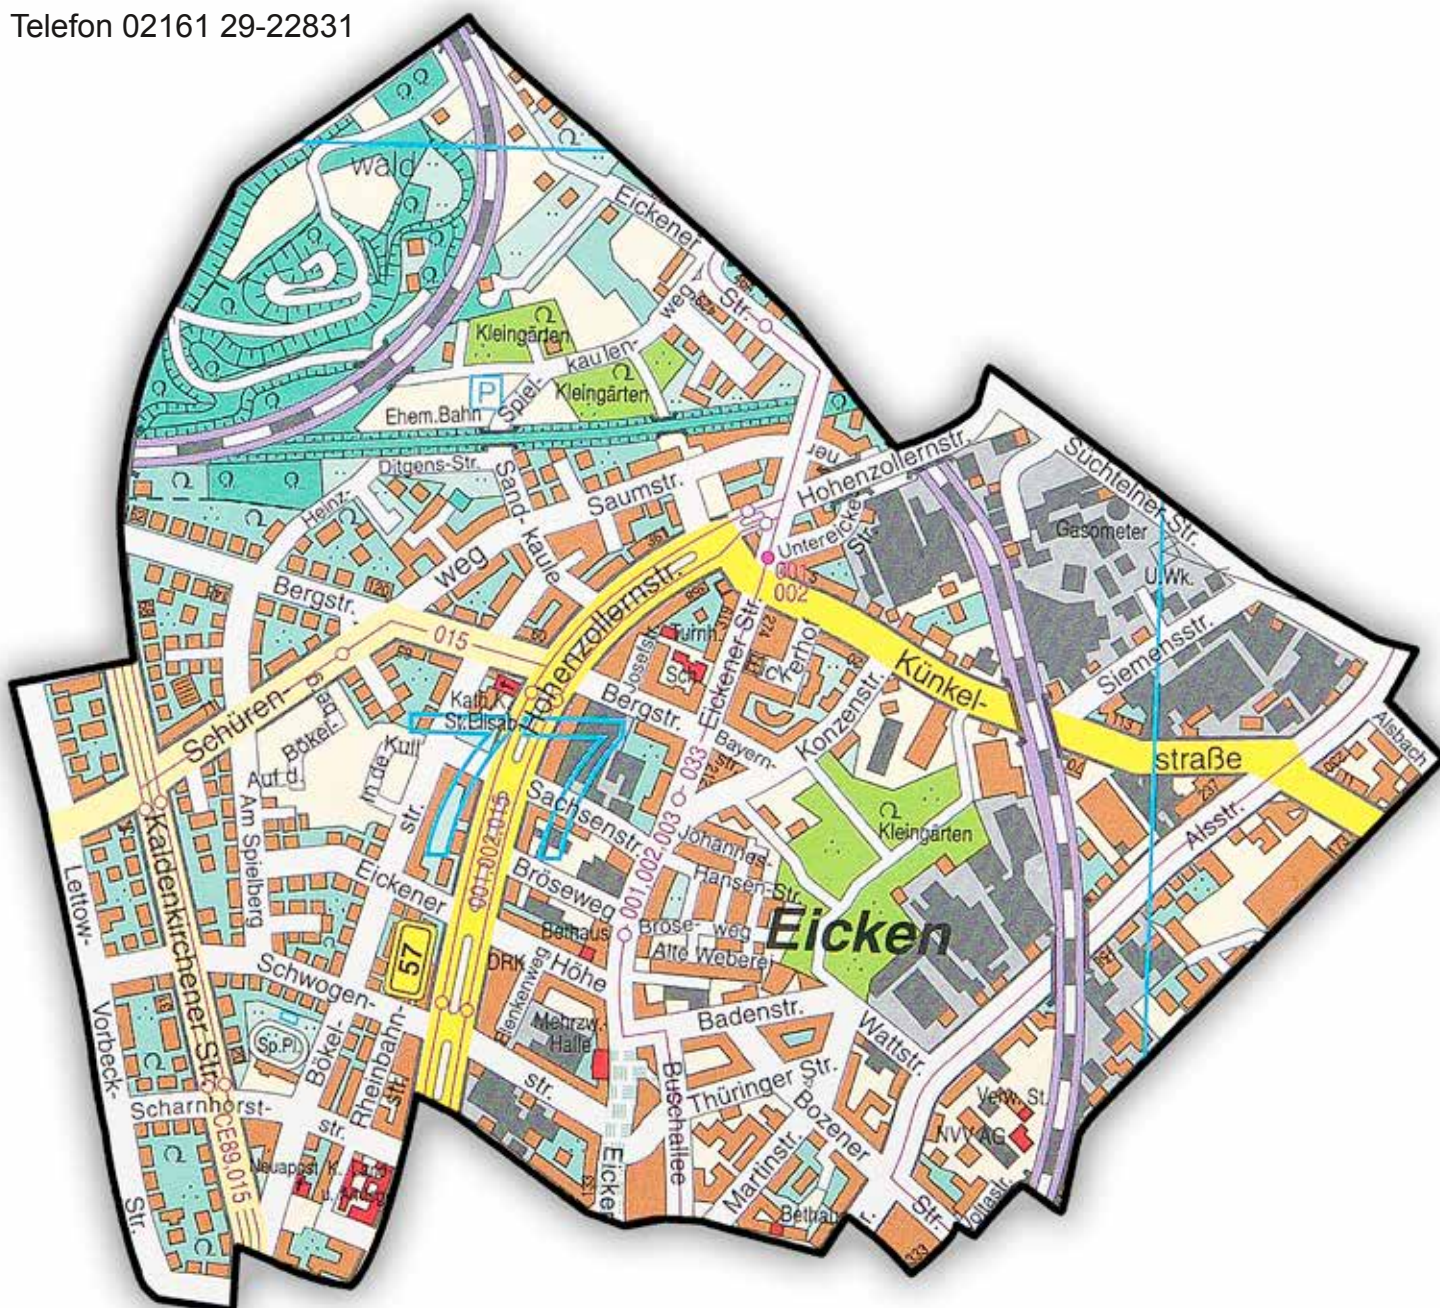

Alexandra Hoppenkamps

Polizeioberkommissarin

Telefon 02161 29-22831