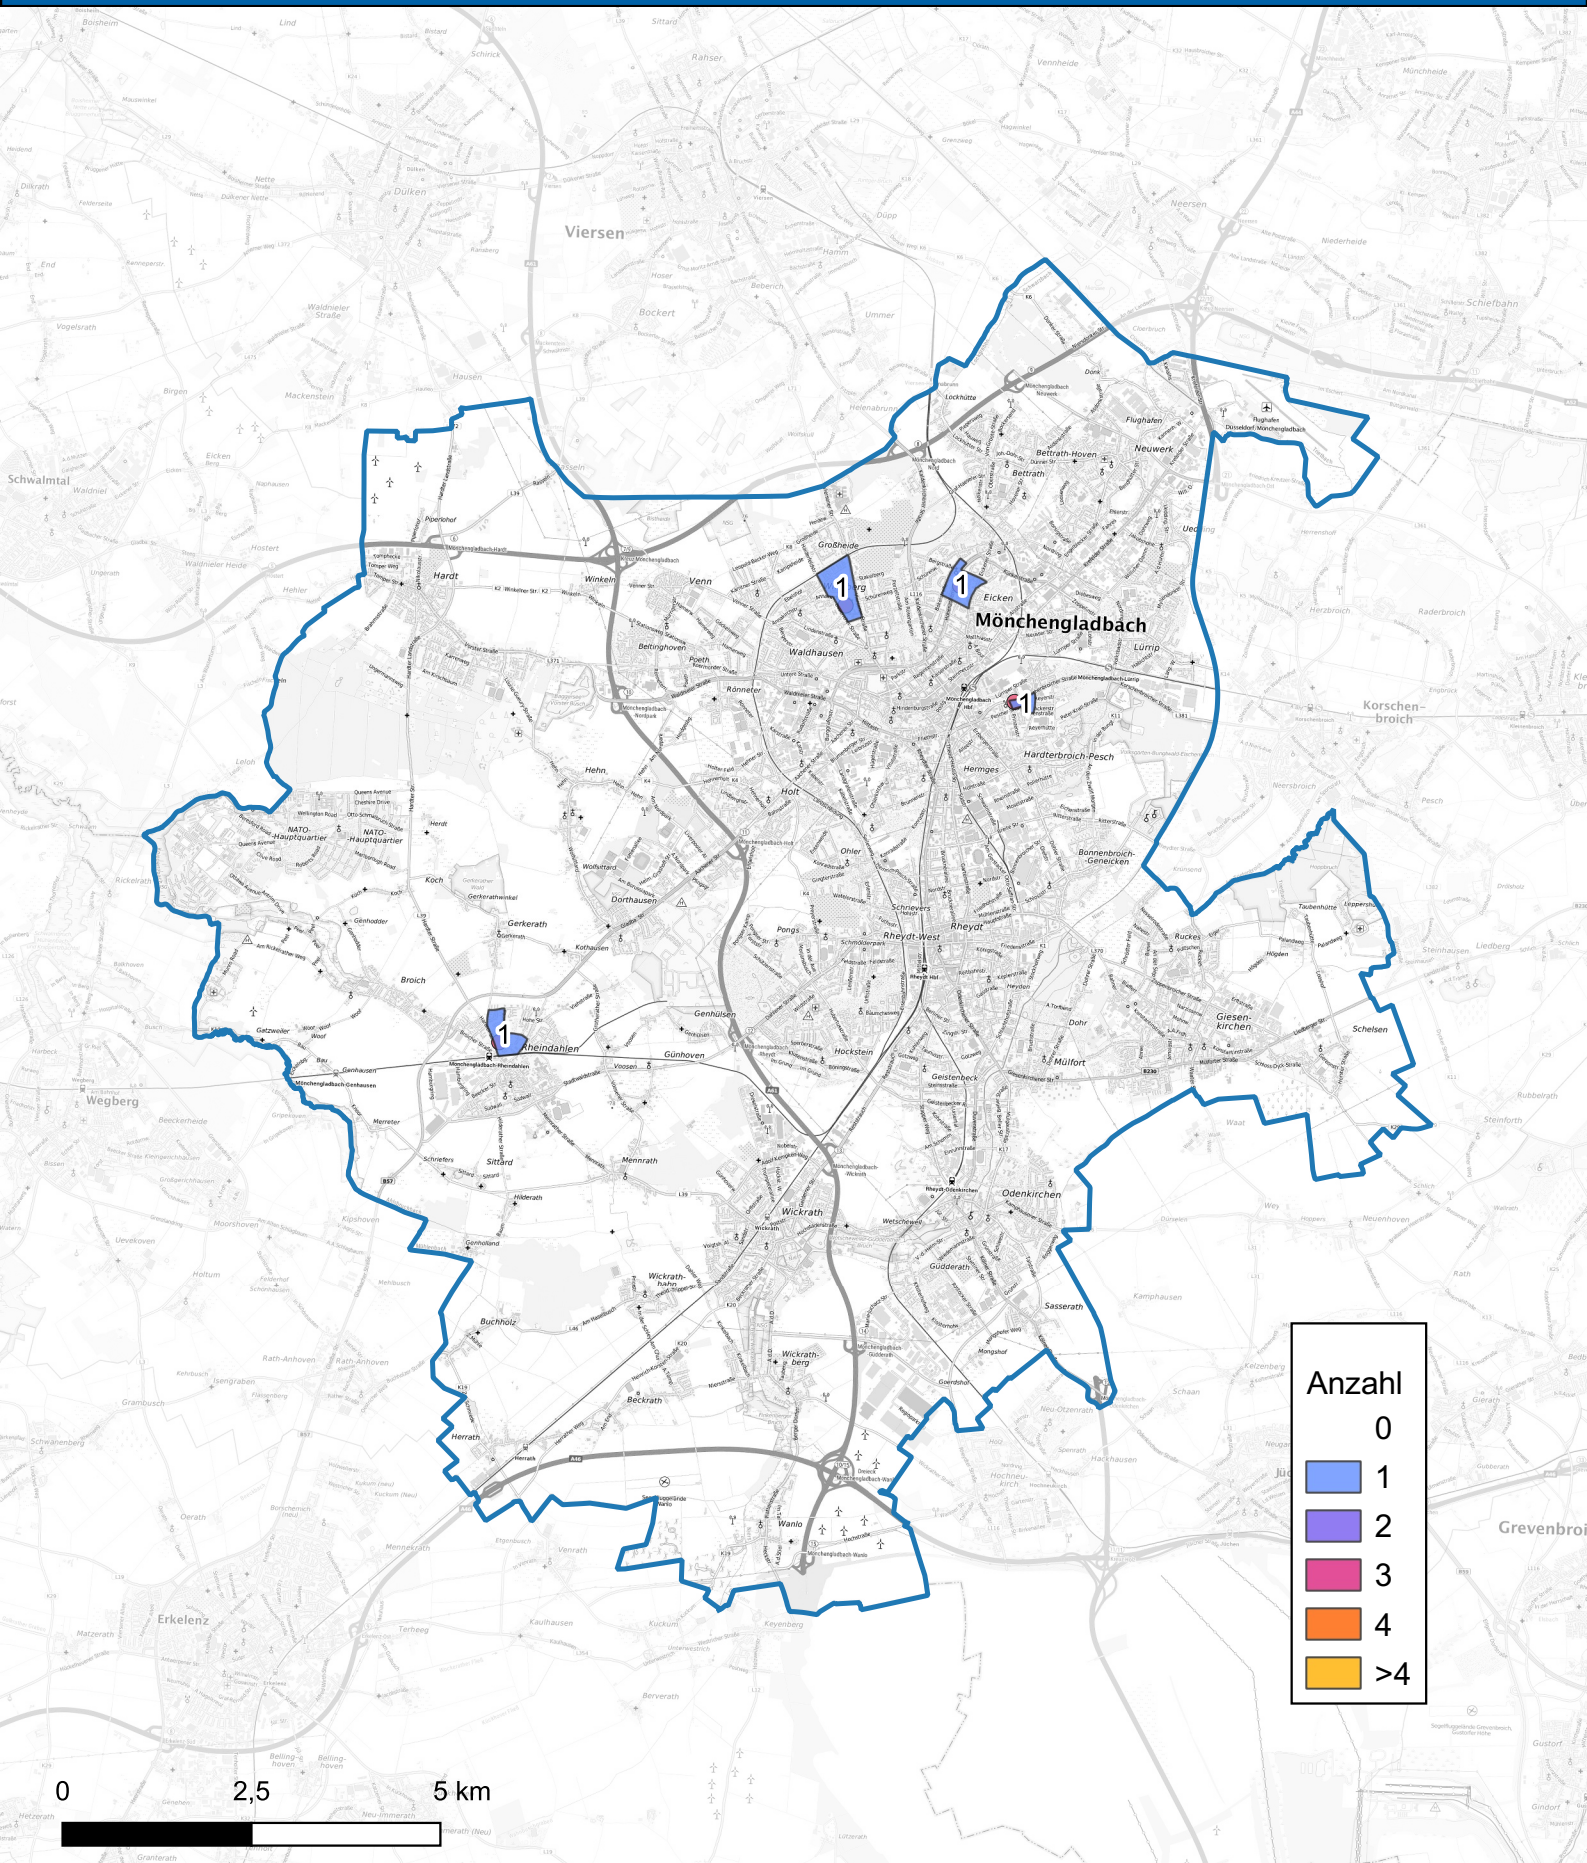

Wohnungseinbruchsradar für das Stadtgebiet Mönchengladbach vom 10.02.2025 bis 16.02.2025

Hintergrundkarte: © Bundesamt für Kartographie und Geodäsie (2024)

Informationen zu Präventionshinweisen und Beratungsstellen der Polizei NRW finden Sie hier ["https://polizei.nrw/artikel/riegel-vor-sicher-ist-sicherer"](https://polizei.nrw/artikel/riegel-vor-sicher-ist-sicherer)

POLIZEI
Nordrhein-Westfalen
Mönchengladbach