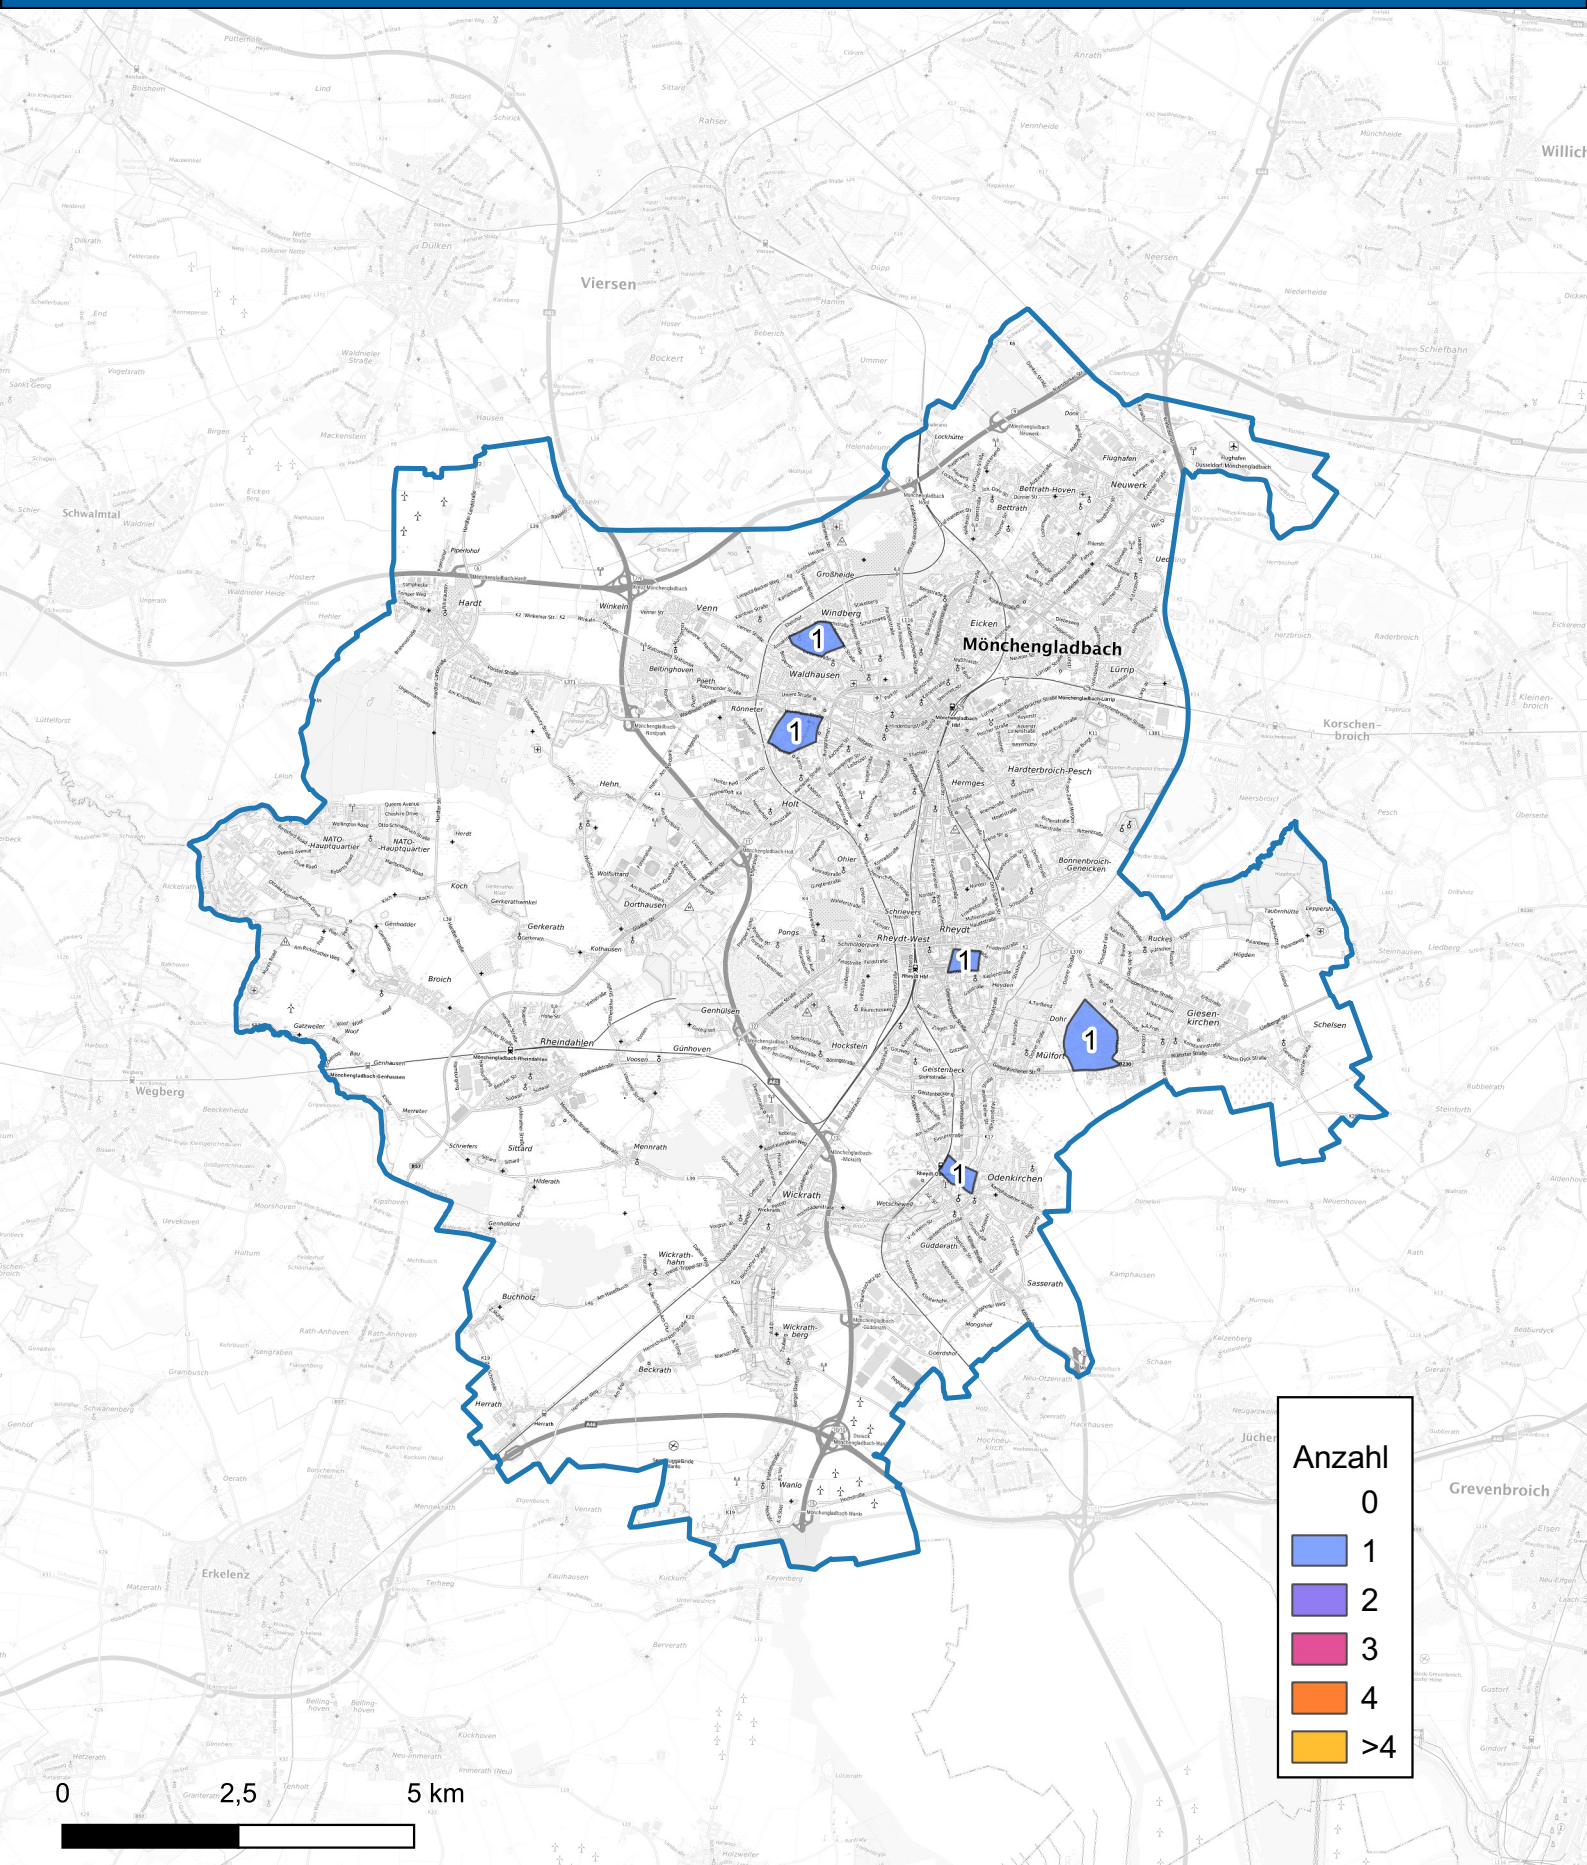

Wohnungseinbruchsradar für das Stadtgebiet Mönchengladbach vom 3.3.2025 bis 9.3.2025

Hintergrundkarte: © Bundesamt für Kartographie und Geodäsie (2024)

Informationen zu Präventionshinweisen und Beratungsstellen der Polizei NRW finden Sie hier ["https://polizei.nrw/artikel/riegel-vor-sicher-ist-sicherer"](https://polizei.nrw/artikel/riegel-vor-sicher-ist-sicherer)

POLIZEI
Nordrhein-Westfalen
Mönchengladbach