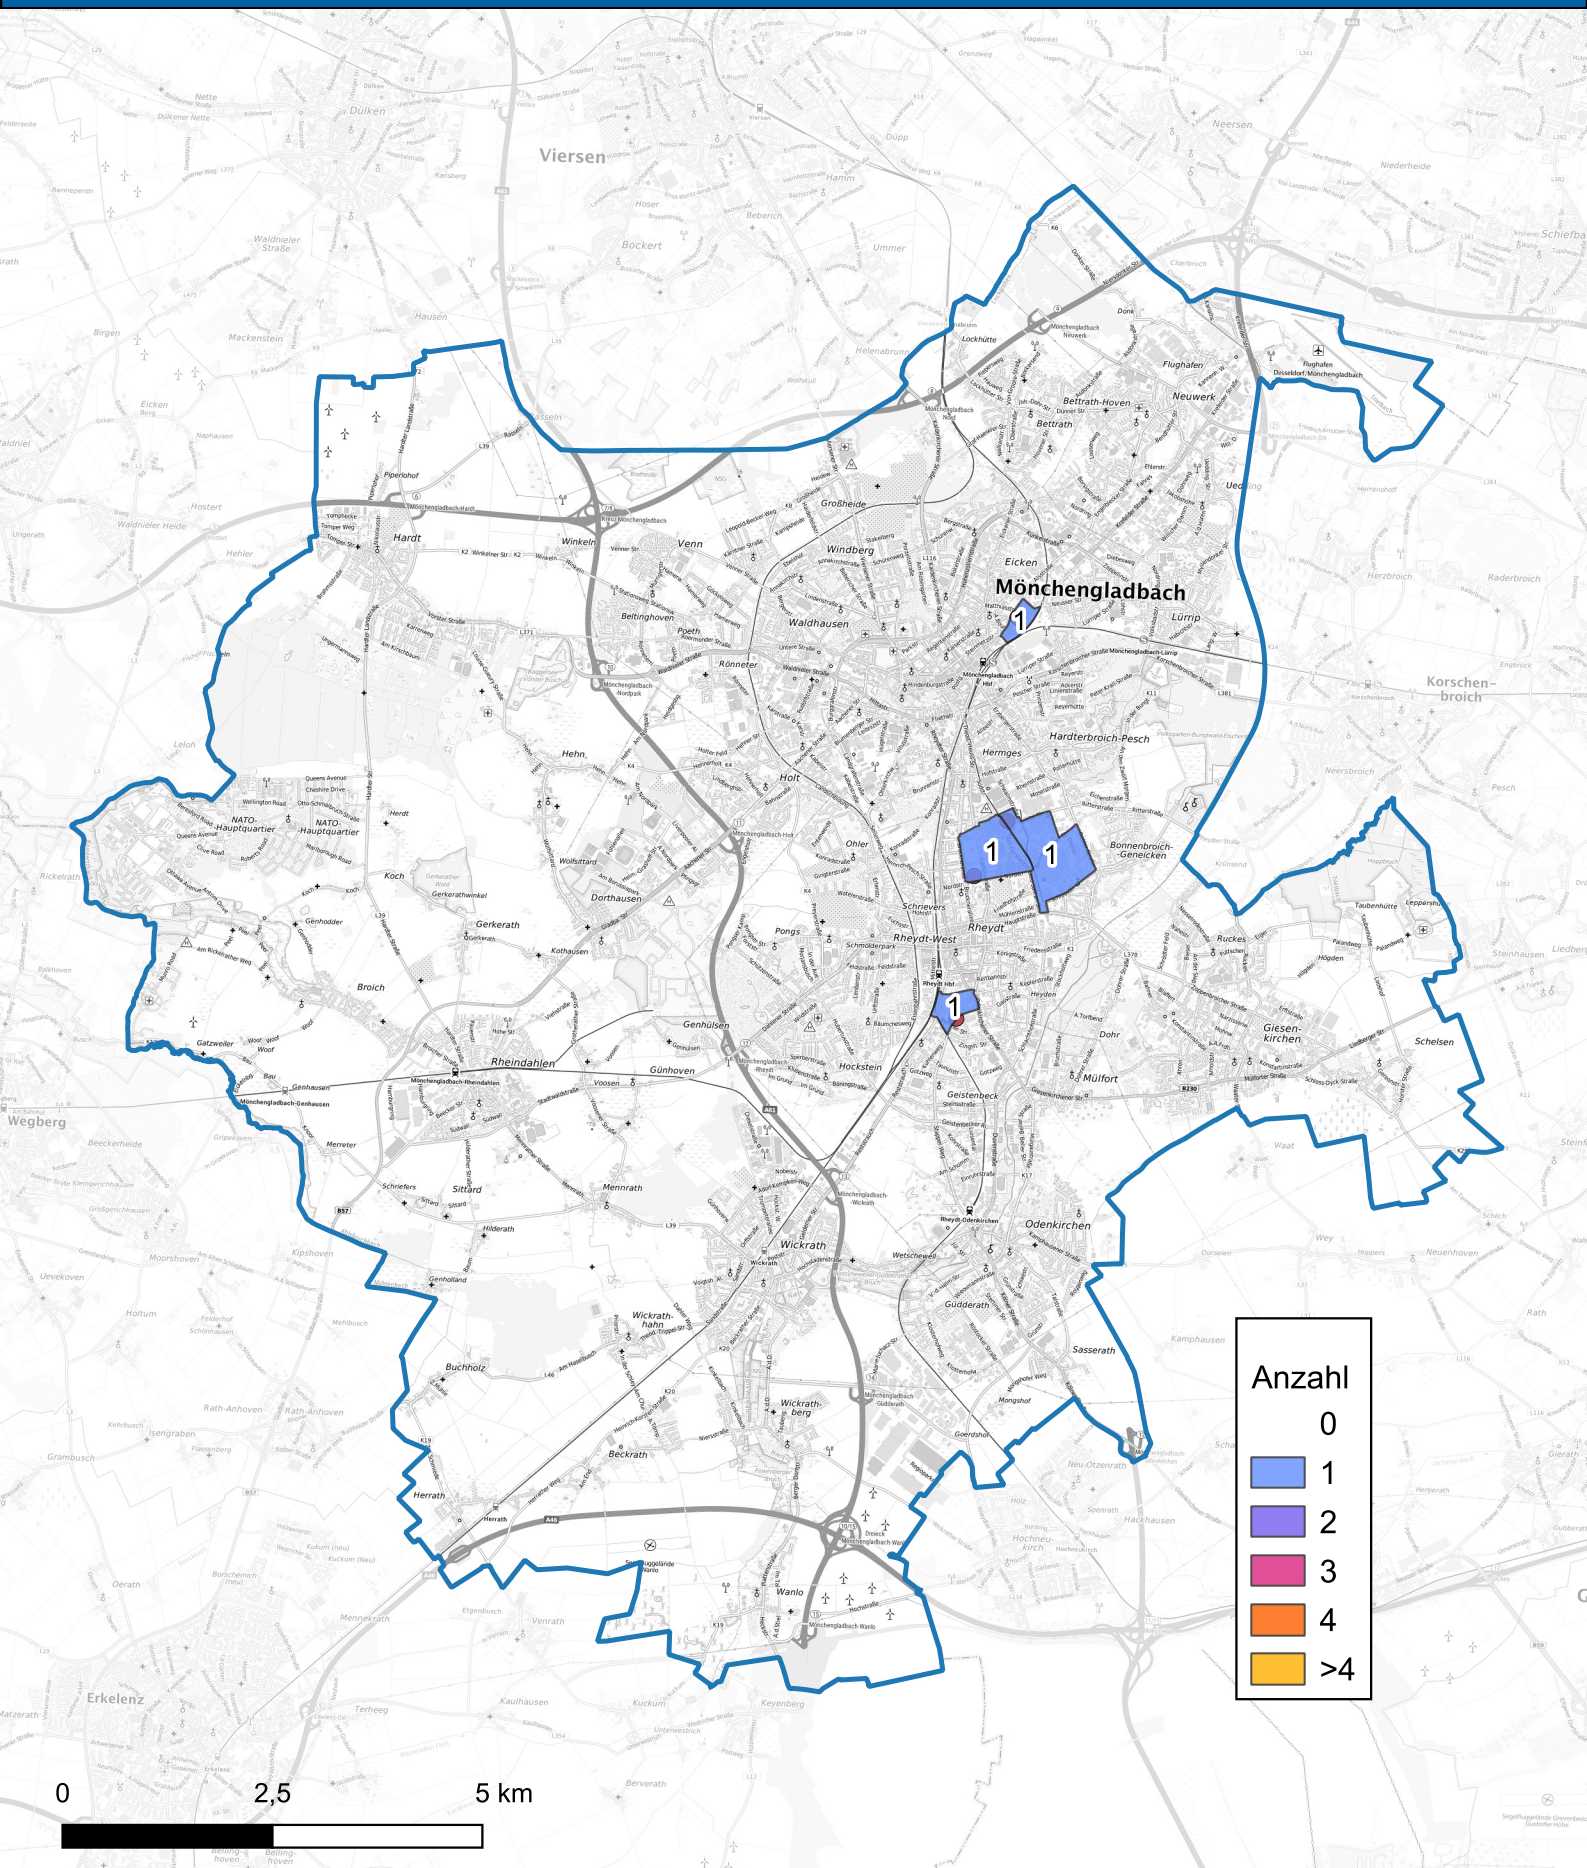

Wohnungseinbruchsradar für das Stadtgebiet Mönchengladbach vom 17.03.2025 bis 23.03.2025

Hintergrundkarte: © Bundesamt für Kartographie und Geodäsie (2024)

Informationen zu Präventionshinweisen und Beratungsstellen der Polizei NRW finden Sie hier ["https://polizei.nrw/artikel/riegel-vor-sicher-ist-sicherer"](https://polizei.nrw/artikel/riegel-vor-sicher-ist-sicherer)

POLIZEI
Nordrhein-Westfalen
Mönchengladbach