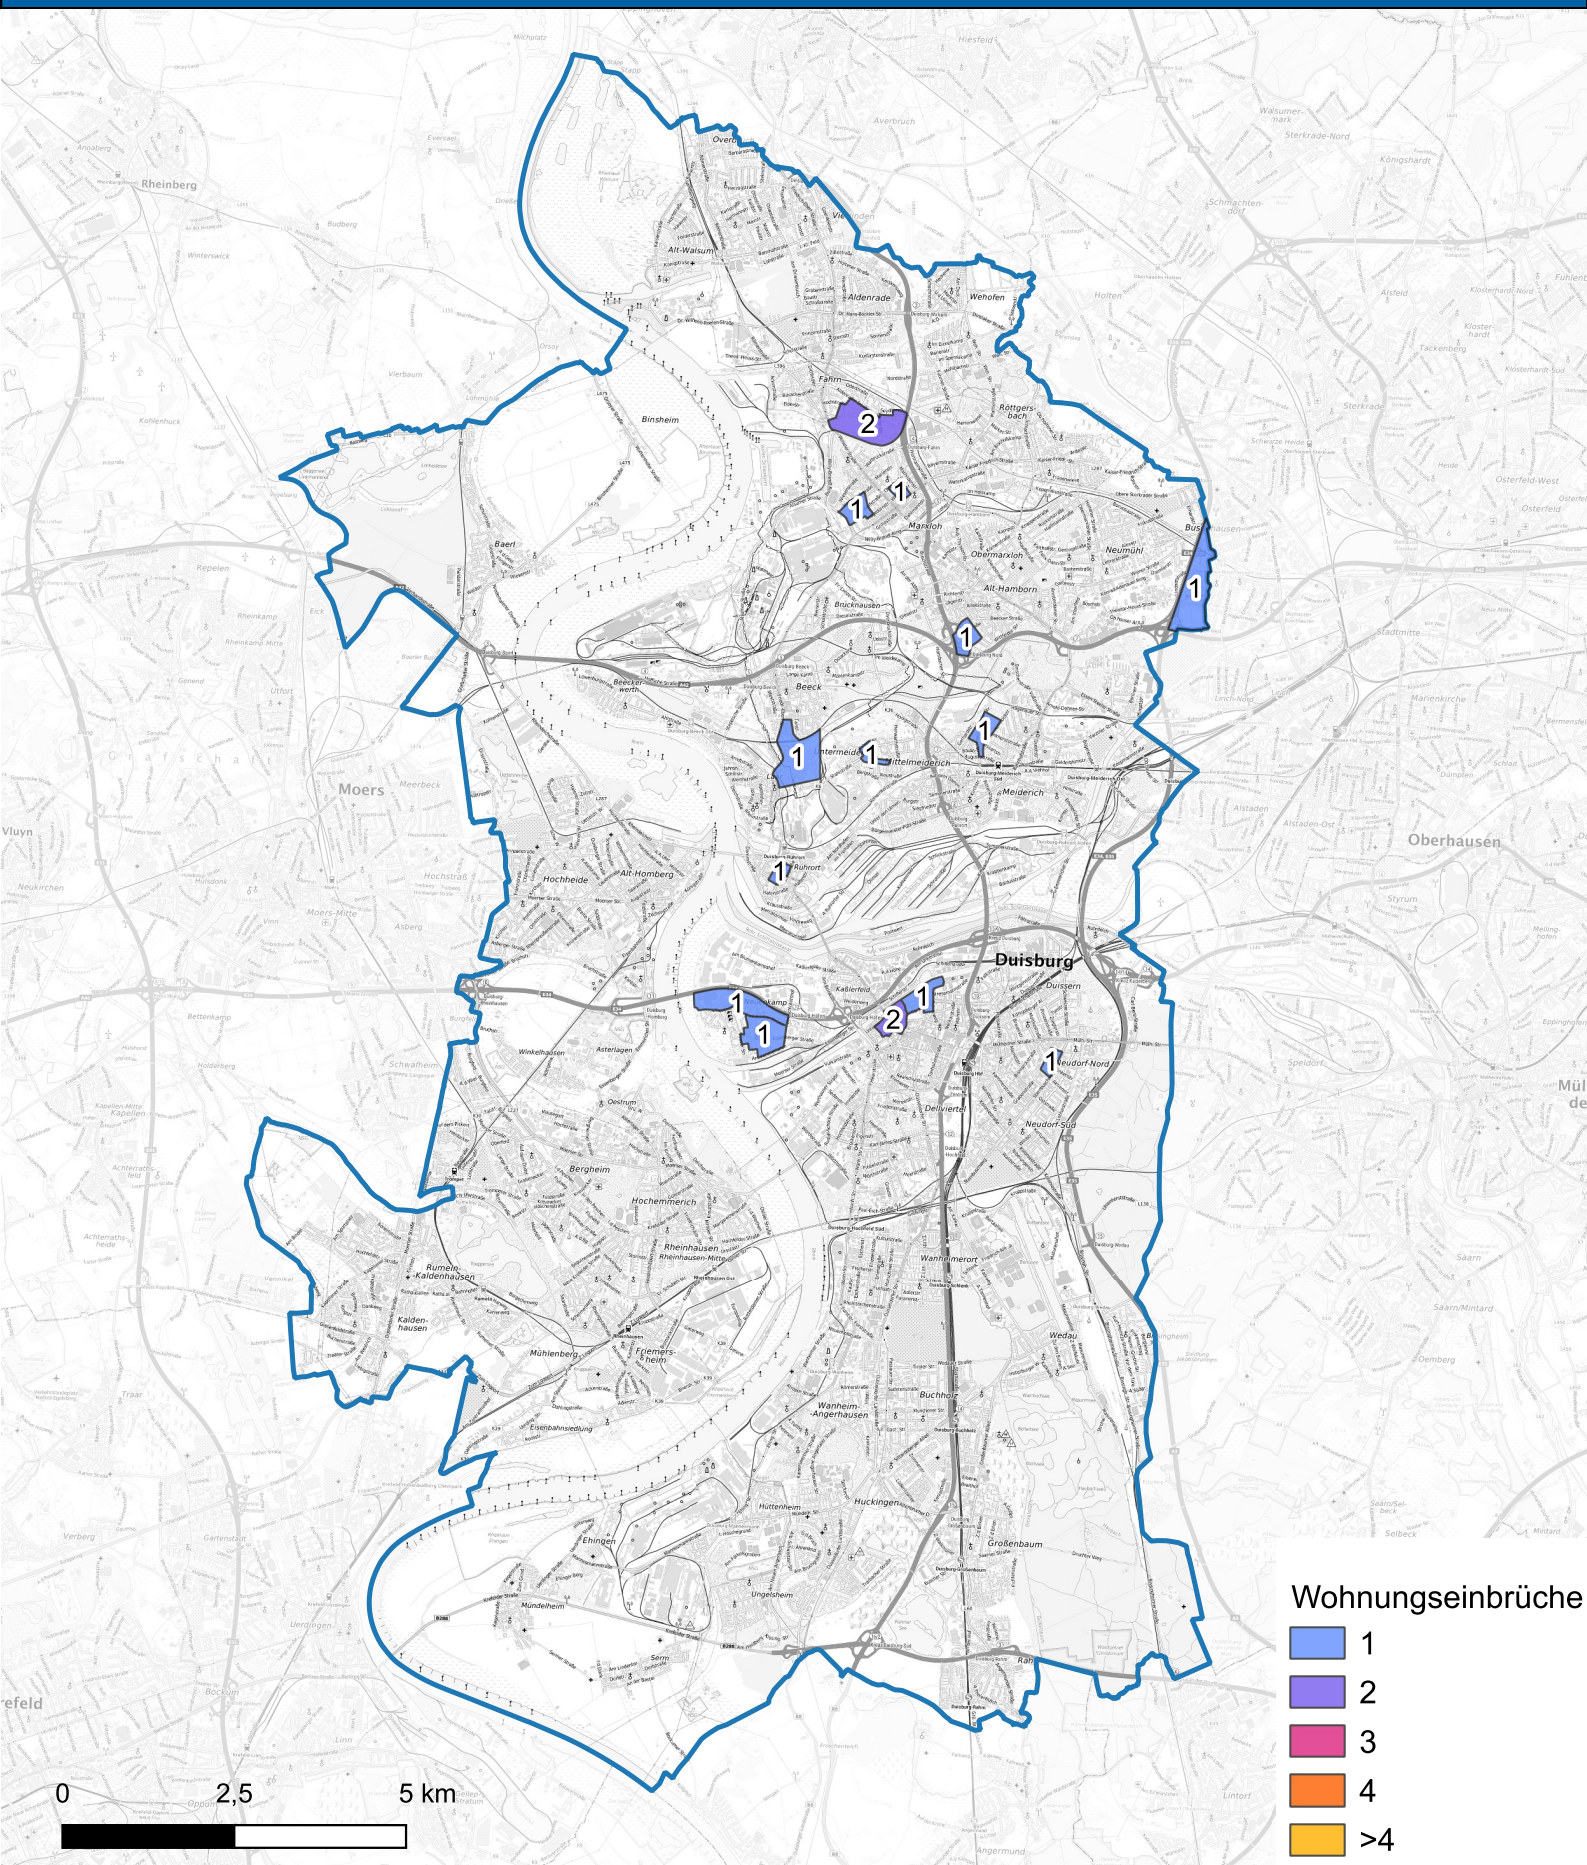

Wohnungseinbruchsradar für das Stadtgebiet Duisburg vom 07.04.2025 bis 13.04.2025

Hintergrundkarte: © Bundesamt für Kartographie und Geodäsie (2024)

Informationen zu Präventionshinweisen und Beratungsstellen der Polizei NRW finden Sie hier ["https://polizei.nrw/artikel/riegel-vor-sicher-ist-sicherer"](https://polizei.nrw/artikel/riegel-vor-sicher-ist-sicherer)

POLIZEI
Nordrhein-Westfalen
Duisburg