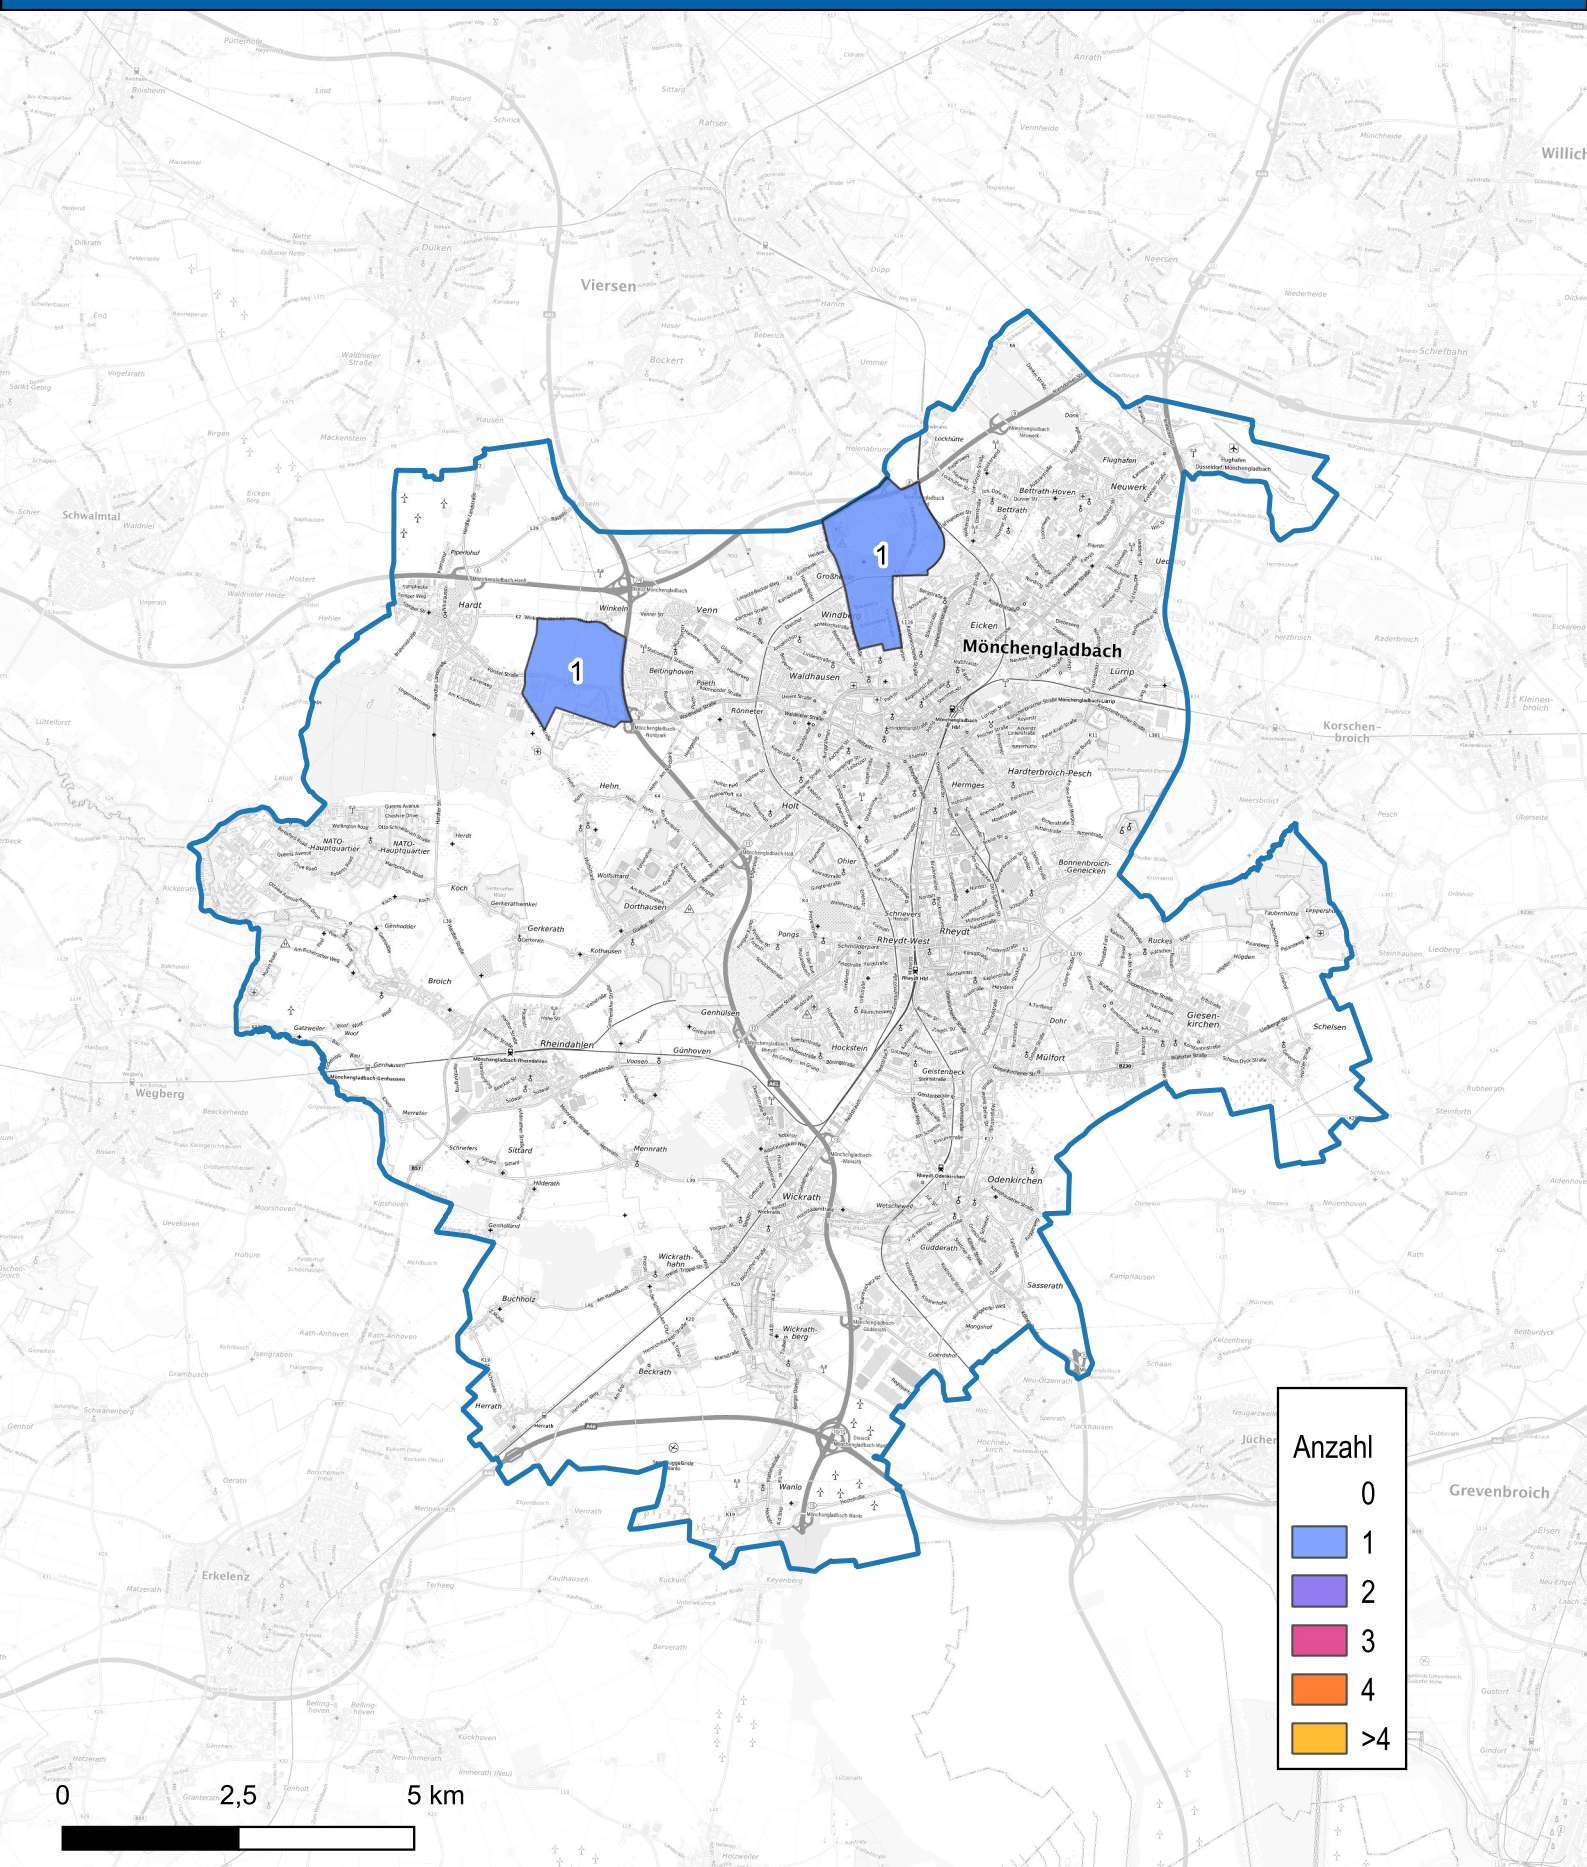

Wohnungseinbruchsradar für das Stadtgebiet Mönchengladbach vom 28.04. bis 04.05.2025

Hintergrundkarte: © Bundesamt für Kartographie und Geodäsie (2024)

Informationen zu Präventionshinweisen und Beratungsstellen der Polizei NRW finden Sie hier "<https://polizei.nrw/artikel/riegel-vor-sicher-ist-sicherer>"

POLIZEI
Nordrhein-Westfalen
Mönchengladbach